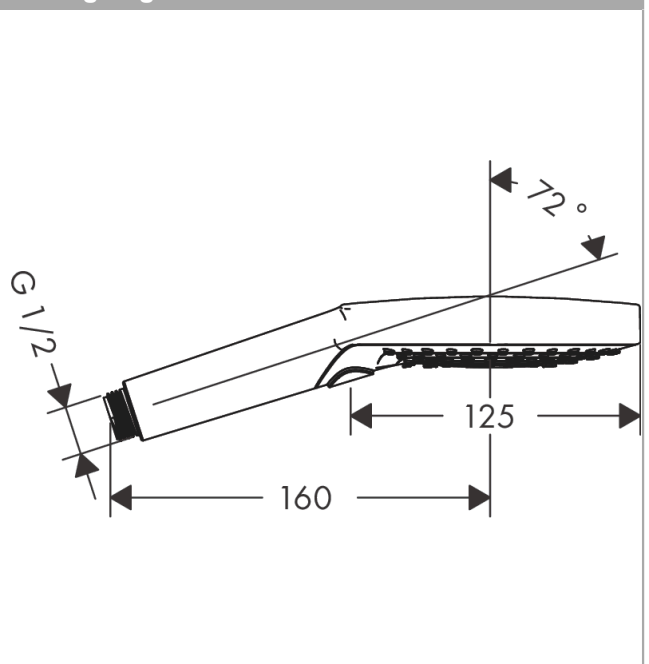

Måltegning