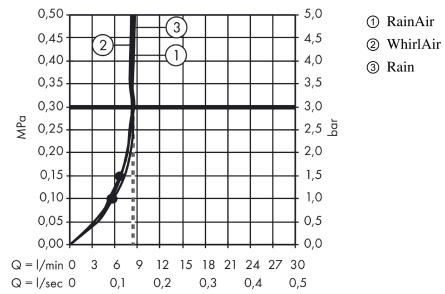

Raindance Select S
Håndbruser 120 3jet EcoSmart 9 l/min
 Overflader : mat hvid Art.Nr.: 26531700

Beskrivelse

Kendetegn

- bruserstørrelse: 125 mm
- stråletype: Rain, RainAir, Whirl
- vælg stråletype komfortabelt med tryk på Select-knap
- maksimal gennemstrømsmængde ved 3 bar: 8,5 l/min
- håndbruser med 2-skålet konstruktion
- med isoleret vandføring
- skylbar smudsfangi
- tilslutningsgevind G 1/2

Produktdetaljer

VVS-nr.	738524430
Pris ekskl. moms	1.085,00 DKK
Pris inkl. moms *	1.356,25 DKK

Teknologi

Designpriser

Certifikater

Produktbillede

Måltegning

Raindance Select S
Håndbruser 120 3jet EcoSmart 9 l/min
 Overflader : mat hvid Art.Nr.: 26531700

Gennemløbsdiagram

Værdierne for forbruget blev målt praksisorienteret og med de tilsvarende armaturer (termostat/blander/indbygget ventil).

Værdierne for forbruget blev målt praksisorienteret og med de tilsvarende armaturer (termostat/blander/indbygget ventil).