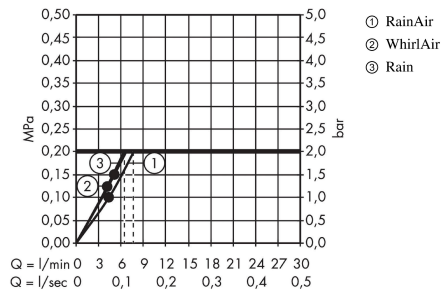

Raindance Select S
Håndbruser 120 3jet EcoSmart 9 l/min
 Overflader : mat hvid Art.Nr.: 26531700

Beskrivelse

Kendetegn

- bruserstørrelse: 125 mm
- stråletype: Rain, RainAir, Whirl
- vælg stråletype komfortabelt med tryk på Select-knap
- maksimal gennemstrømsmængde ved 3 bar: 8,5 l/min
- håndbruser med 2-skålet konstruktion
- med isoleret vandføring
- skylbar smudsfangi
- tilslutningsgevind G 1/2

Produktdetaljer

VVS-nr.	738524430
Pris ekskl. moms	1.085,00 DKK
Pris inkl. moms *	1.356,25 DKK

Teknologi

Designpriser

Certifikater

Produktbillede

Måltegning

Raindance Select S
Håndbruser 120 3jet EcoSmart 9 l/min
 Overflader : mat hvid Art.Nr.: 26531700

Gennemløbsdiagram

Værdierne for forbruget blev målt praksisorienteret og med de tilsvarende armaturer (termostat/blander/indbygget ventil).

Værdierne for forbruget blev målt praksisorienteret og med de tilsvarende armaturer (termostat/blander/indbygget ventil).