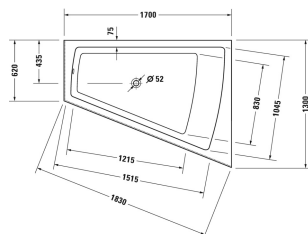

Paiova Badekar # 70026700000000

| < 1700 mm > |

Badekar	Dimension	Vægt	Ordrenummer
ryglæn i højre side, med tilpasset akrylpanel på fronten og bensæt, sanitærakryl , Filling capacity 225 l , water level 365 mm			
<b>Farver</b>			
00 Hvid (Alpin)			
<b>Varianter</b>			
Badekar	1700 x 1300 mm	70,500 kg	70026700000000
<b>Matchende udstyr</b>			
Badekargreb krom			792804
<b>Matchende produkter</b>			
Befæstigelse til montering af bade- og brusekar, 3 stk.,			790103
Nakkestøtte til Paiova, Materiale: polyurethan, hvid,			790001
Kantbånd til badekar til støjdæmpning, Længde: 3300 mm, Bredde: 70 mm,			790126
Af- og overløbssæt Quadroval med vandpåfyldning via afløbet, krom, til badekar, lang model, med fleksibel afløbsslange, **, afløbshoved 52 mm, Kabellængde 1070 mm,			791235
Støjbeskyttelse til akryl badekar ****, Indhold: Støjreducerende fastgørelse, Bitumen puder, kantbånd # 790126,			791368
Af- og overløbssæt Quadroval krom, til badekar med afløb i midten, med fleksibel afløbsslange, afløbshoved 52 mm, Kabellængde 1100 mm,			792210
Af- og overløbssæt Quadroval med vandpåfyldning, krom, *, til badekar med afløb i midten, med fleksibel afløbsslange, afløbshoved 52 mm, Kabellængde 1100 mm,			792211

Alle tegninger indeholder nødvendige mål indenfor standard tolerancer. De er angivet i mm og er vejledende. For præcise mål, specielt ved specielle anvendelsesområder, anbefaler vi at vente til produktet er modtaget.