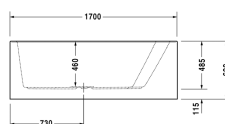

Paiova Badekar # 70026700000000

| < 1700 mm > |

Badekar	Dimension	Vægt	Ordrenummer
ryglæn i højre side, med tilpasset akrylpanel på fronten og bensæt, sanitærakryl , Filling capacity 225 l , water level 365 mm			
<b>Farver</b>			
00 Hvid (Alpin)			
<b>Varianter</b>			
Badekar	1700 x 1300 mm	70,500 kg	70026700000000
<b>Matchende udstyr</b>			
Badekargreb krom			792804
<b>Matchende produkter</b>			
Befæstigelse til montering af bade- og brusekar, 3 stk.,			790103
Nakkestøtte til Paiova, Materiale: polyurethan, hvid,			790001
Kantbånd til badekar til støjdæmpning, Længde: 3300 mm, Bredde: 70 mm,			790126
Af- og overløbssæt Quadroval med vandpåfyldning via afløbet, krom, til badekar, lang model, med fleksibel afløbsslange, **, afløbshoved 52 mm, Kabellængde 1070 mm,			791235
Støjbeskyttelse til akryl badekar ****, Indhold: Støjreducerende fastgørelse, Bitumen puder, kantbånd # 790126,			791368
Af- og overløbssæt Quadroval krom, til badekar med afløb i midten, med fleksibel afløbsslange, afløbshoved 52 mm, Kabellængde 1100 mm,			792210
Af- og overløbssæt Quadroval med vandpåfyldning, krom, *, til badekar med afløb i midten, med fleksibel afløbsslange, afløbshoved 52 mm, Kabellængde 1100 mm,			792211

Alle tegninger indeholder nødvendige mål indenfor standard tolerancer. De er angivet i mm og er vejledende. For præcise mål, specielt ved specielle anvendelsesområder, anbefaler vi at vente til produktet er modtaget.