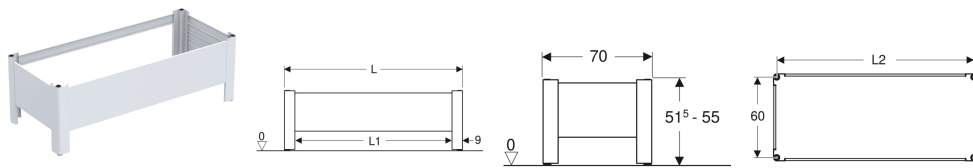

Ifö Caribia karstøtte til firkantet badekar

Eksempelbillede

Anvendelser

- Til at støtte og afdække badekarret

Egenskaber

- Rektangulær

Leverancens indhold

- 4 ben til badekarspaneler
- Frontplade

Tekniske data

Materiale

Stål

- Sidepaneler

Skal bestilles ekstra

- Badekar

Varenr.	VVS nr.	Farve / ove rflade	L	L1	L2	B	B1	H	kr./stk. Ekskl. moms	kr./stk. Inkl. moms
0476080	666502800	Hvid / Lakeret	150 cm	124.5 cm	137.5 cm	70 cm	60 cm	51.5-55 cm	2.885	3.606
0476180	666503800	Hvid / Lakeret	160 cm	134.5 cm	147.5 cm	70 cm	60 cm	51.5-55 cm	2.885	3.606
0476088	666502811	Sort / Lakeret	150 cm	124.5 cm	137.5 cm	70 cm	60 cm	51.5-55 cm	3.568	4.460
0476188	666503811	Sort / Lakeret	160 cm	134.5 cm	147.5 cm	70 cm	60 cm	51.5-55 cm	3.568	4.460