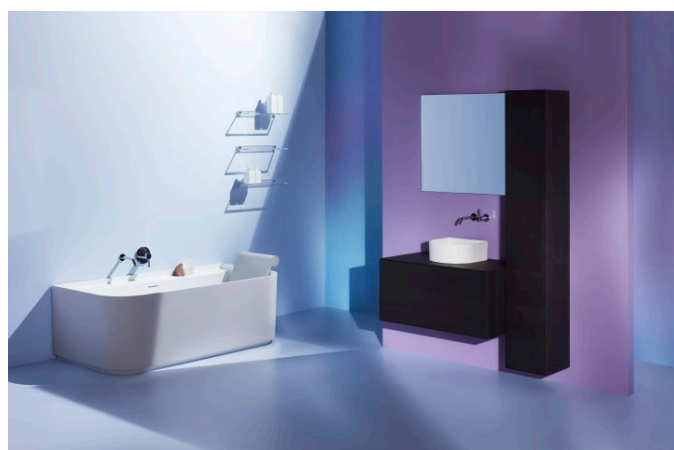

## Kartell LAUFEN

Et komplet badeværelse inspireret af det ikoniske Kartell design kombineret med Laufens høje kvalitet. På den ene side Kartell: italiensk, kreativ, farverig og ikonisk. Familievirksomheden, der gennem mere end 60 år har sat sit præg på den moderne designhistorie og revolutioneret indretningsarkitekturen ved at anvende plastmaterialer. På den anden side Laufen: schweizisk, stringent og pålidelig. I 125 år har de været stærkt optaget af at skabe kultur i badeværelset og innovation i produktionen af keramiske sanitetsprodukter. Der er tale om et fælles innovationsprojekt, som det har taget mere end tre år at udvikle, og som er resultatet af den konstante forskning, der er en del af begge selskabernes DNA. De prisbelønnede designere Ludovica+Roberto Palomba, der selv er førende inden for design til badeværelser, fungerer som et bindeled mellem disse to spillere.