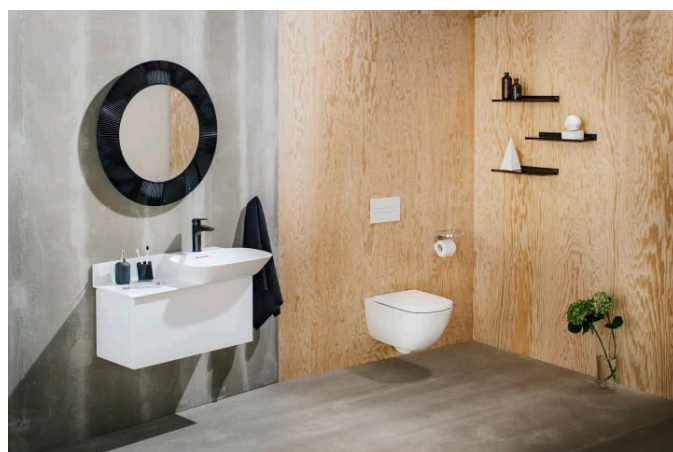

## Kartell LAUFEN

Et komplet badeværelse inspireret af det ikoniske Kartell design kombineret med Laufens høje kvalitet. På den ene side Kartell: italiensk, kreativ, farverig og ikonisk. Familievirksomheden, der gennem mere end 60 år har sat sit præg på den moderne designhistorie og revolutioneret indretningsarkitekturen ved at anvende plastmaterialer. På den anden side Laufen: schweizisk, stringent og pålidelig. I 125 år har de været stærkt optaget af at skabe kultur i badeværelset og innovation i produktionen af keramiske sanitetsprodukter. Der er tale om et fælles innovationsprojekt, som det har taget mere end tre år at udvikle, og som er resultatet af den konstante forskning, der er en del af begge selskabernes DNA. De prisbelønnede designere Ludovica+Roberto Palomba, der selv er førende inden for design til badeværelser, fungerer som et bindeled mellem disse to spillere.