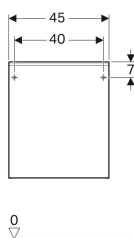

Geberit Acanto sideskab med en skuffe og indvendig skuffe

Eksempelbillede

Egenskaber

- FSC™ C134279-certificeret
- Vægghængt
- Med en skuffe
- Med en indvendig skuffe
- Skuffe med greb
- Skuffe med soft close

- Sideskab
- Monteringsbeslag

Varenr.	VVS nr.	Farve / overflade	B	H	T
500.618.01.2	785290240	Korpus: hvid / lakeret højglans Skuffe: hvid / glas blankt	45 cm	52 cm	47.6 cm
500.618.JL.2 *	785290242	Korpus: sandgrå / lakeret mat Skuffe: sandgrå / glas blankt	45 cm	52 cm	47.6 cm
500.618.JK.2	785290243	Korpus: lava / lakeret mat Skuffe: lava / glas blankt	45 cm	52 cm	47.6 cm
500.618.16.1 *	785290241	Korpus: sort / lakeret mat Skuffe: sort / glas blankt	45 cm	52 cm	47.6 cm