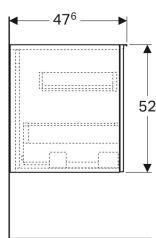

Geberit Acanto sideskab med en skuffe og indvendig skuffe

Eksempelbillede

Egenskaber

- FSC™ C134279-certificeret
- Vægghængt
- Med en skuffe
- Med en indvendig skuffe
- Skuffe med greb
- Skuffe med soft close

- Fugtbestandig
- Forside af spånplade med glasafdækning
- Frontplade af glas
- Leveres fabriksmonteret

Tekniske data

Materiale	Højkomprimeret trelags-spånplade
Maksimal skuffebelastning	30 kg

Leverancens indhold

- Sideskab
- Monteringsbeslag

Varenr.	VVS nr.	Farve / overflade	B	H	T
500.618.01.2	785290240	Korpus: hvid / lakeret højglans Skuffe: hvid / glas blankt	45 cm	52 cm	47.6 cm
500.618.JL.2 *	785290242	Korpus: sandgrå / lakeret mat Skuffe: sandgrå / glas blankt	45 cm	52 cm	47.6 cm
500.618.JK.2	785290243	Korpus: lava / lakeret mat Skuffe: lava / glas blankt	45 cm	52 cm	47.6 cm
500.618.16.1 *	785290241	Korpus: sort / lakeret mat Skuffe: sort / glas blankt	45 cm	52 cm	47.6 cm