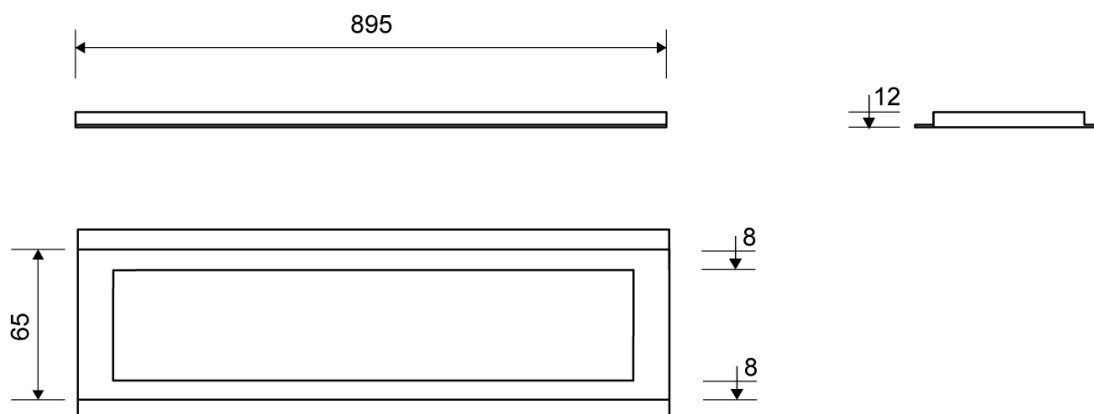

Kunststof

3910.0912

Produkter