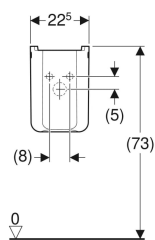

Geberit Renova Plan halvsøjle til håndvask

Eksempelbillede

Anvendelser

- Til håndvaske med en bredde på 55 cm eller større

Egenskaber

- Enkel fastgørelse med Geberit monteringsbeslag Kerafix, til halvsøjler

Leverancens indhold

- Monteringsbeslag

Tekniske data

Materiale

Porcelæn

Varenr.	VVS nr.	Farve / overflade
292110000	638063100	Hvid