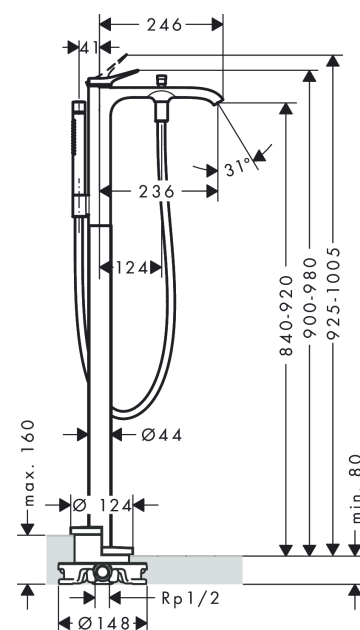

Vivenis**1-grebs kar-/brusearmatur karsøjle til gulvmontering**

Overflader : mat sort Art.Nr.: 75445670

**Beskrivelse****Kendetegn**

- består af: 1-grebs kararmatur til gulvmontering, stavhåndbruser, bruserslange, bruserholder
- fremspring: 236 mm
- stråletype i armatur: WaterfallStream
- stråletype i håndbruser: Rain, Mono
- maksimal gennemstrømsmængde ved 3 bar: 21,3 l/min
- gennemstrømsmængde for kartud ved 3 bar: 21,3 l/min
- gennemstrømsmængde for håndbruser ved 3 bar: 13,4 l/min
- keramisk kartusche
- mulighed for temperaturbegrænsning
- omskifter med automatisk tilbagestilling
- kontraventil
- tilslutningstype: indbygningsdel
- Kombineres med indbygningsdel 10452180 og lækagesikringer 96362000
- STA 1521
- STA 1521
- STA 1521
- STA 1521

Vivenis

1-grebs kar-/brusearmatur karsøjle til gulvmontering

Overflader : mat sort Art.Nr.: 75445670

Gennemløbsdiagram