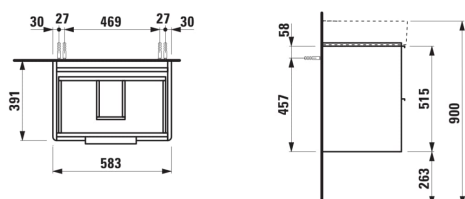

BASE

Vaskeskab med to skuffer til håndvask 810283

MÅL

Bredde	585 mm
Dybde	390 mm
Højde	530 mm

FARVE OG FINISH

	261 Højglans hvid
---	-------------------

MULIGHEDER

F110 - BASE

Lukke- og åbne-system : Soft-close-skuffer

Møbelkonfiguration : Skuffer

Nettovægt (kg) : 21,7

Placering af vask : Midten

Vasketype : Toiletbord

TEKNISKE TEGNINGER

KOMPATIBEL MED

Håndvask