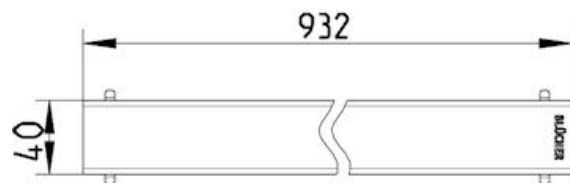

697.004.100 M RIST LINE COPENHAGEN 1000

-Rist: 40x932mm
-Farve: messing
-Rustfrit stål: AISI304/EN1.4301

Produktkoder

EAN: 5705499139433
VVS nummer: 155071310

Specifikation

Betegnelse: 50x1000
Maks. flow (l/s): 1,1
Materiale: AISI 304
Materiale (EN): EN 1.4301
Type: Riste