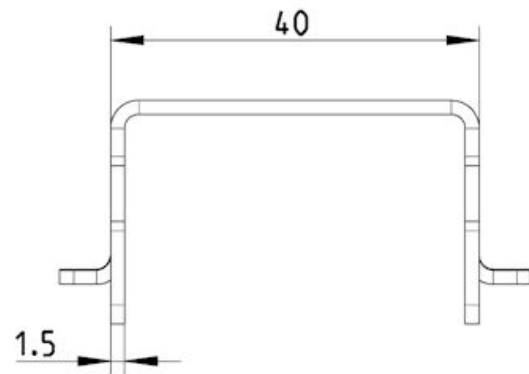

697.004.100 M RIST LINE COPENHAGEN 1000

-Rist: 40x932mm
-Farve: messing
-Rustfrit stål: AISI304/EN1.4301

Produktkoder

EAN: 5705499139433
VVS nummer: 155071310

Specifikation

Betegnelse: 50x1000
Maks. flow (l/s): 1,1
Materiale: AISI 304
Materiale (EN): EN 1.4301
Type: Riste