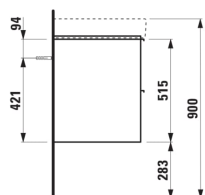

TEKNISKE TEGNINGER