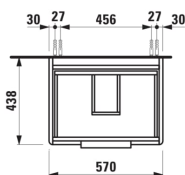

TEKNISKE TEGNINGER