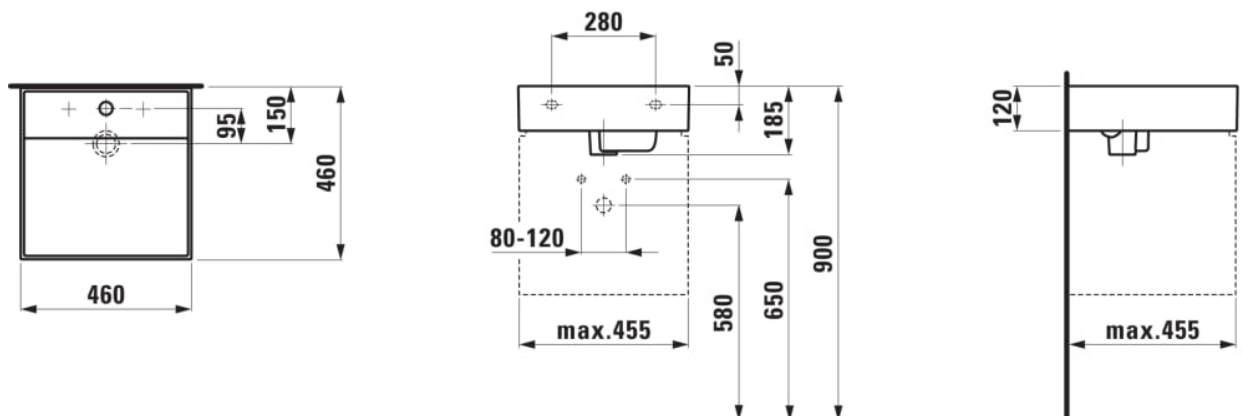

Antal fæstningspunkter : 2

Bundventil : Medfølger

Form : Firkantet

Glaseret bund

Hanehulskonfiguration : 1 hanehul i midten

Indvendig form : 2 – Firkantet

Installationstype : Toiletbord, Væghængt

Kummebredde (mm) : 315

Kummedybde (mm) : 120

Kummelængde (mm) : 444

Lille (håndvask)

Materiale : SaphirKeramik

Nettovægt (kg) : 12,5

Placering af kumme : Midten

TEKNISKE TEGNINGER

KOMPATIBEL MED