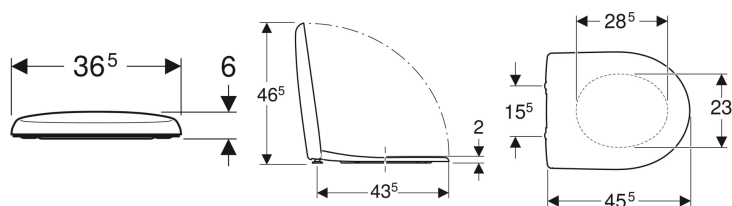

Geberit Renova Comfort toiletsæde fastgørelse nedefra

Eksempelbillede

Egenskaber

- Toiletlåg overlapper

Tekniske data

| | |
|---------------------|-----------|
| Materiale | Duroplast |
| Bolte monteringsmål | 15.5 cm |

Skal bestilles ekstra

- Geberit Renova montagenøgle til toiletsæder, fastgørelse nedefra

| Varenr. | VVS nr. | Farve / overflade | Soft close | Beslag | Hængselmateriale |
|-----------|-----------|-------------------|------------|---------|------------------|
| 572050000 | 614642300 | Hvid / Blank | Nej | Nedefra | Rustfrit stål |