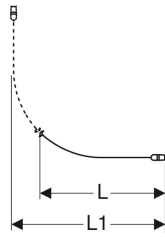

Ifö Space svingdør bueformet, profilhåndtag

Anvendelser

- Til private badeværelser og hoteller

Egenskaber

- Halvt indrammet
- Svingdørsåbning
- Kan bruges som enkeltør eller i kombination med en anden dør eller i kombination med en fast brusevæg

- Med hæve-sænke-mekanisme
- Vendbar
- Med profilhåndtag
- Sikkerhedsglas
- Indstillelig i længde og bredde, +/- 1 cm

Tekniske data

Materiale | Aluminium

Leverancens indhold

- Svingdør
- Tætningsliste mod gulv