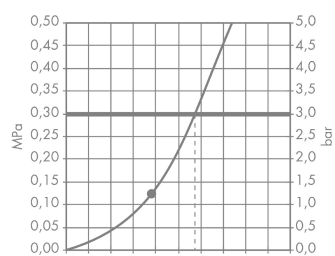

AXOR Montreux
Hovedbruser 240 1jet Classic
 Overflade: krom Art.Nr.: 28474000

Kendetegn

- bruserstørrelse: 240 mm
- stråletype: RainAir
- kugleled: hovedbruservinkel justerbar
- stråleskivens materiale: metal
- maks. gennemstrømningsmængde ved 3 bar: 17 l/min
- gennemstrømsmængde RainAir (ved 3 bar): 17 l/min
- stråleskive kan tages af i forbindelse med rengøring
- montering: loft eller væg
- tilslutningsgevind G 1/2

Gennemløbsdiagram

Q = l/min 0 3 6 9 12 15 18 21 24 27 30
 Q = l/sec 0 0,1 0,2 0,3 0,4 0,5

Værdierne for forbruget blev målt praksisorienteret og med de tilsvarende armaturer (termostat/blander/indbygget ventil).