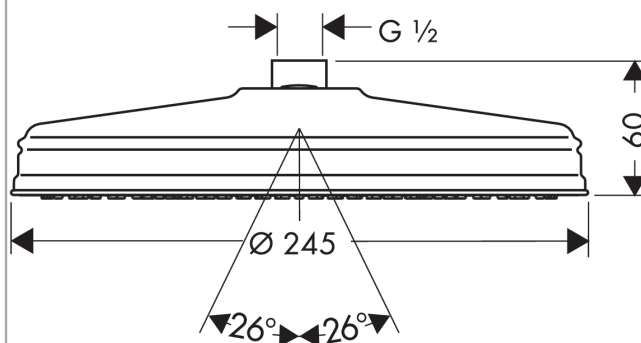

AXOR Montreux
Hovedbruser 240 1jet Classic
Overflade: krom Art.Nr.: 28474000

Kendetegn

- bruserstørrelse: 240 mm
- stråletype: RainAir
- kugleled: hovedbruservinkel justerbar
- stråleskivens materiale: metal
- maks. gennemstrømningsmængde ved 3 bar: 17 l/min
- gennemstrømsmængde RainAir (ved 3 bar): 17 l/min
- stråleskive kan tages af i forbindelse med rengøring
- montering: loft eller væg
- tilslutningsgevind G 1/2

Produktdetaljer

VVS-nr.	736368204
Pris ekskl. moms	5.432,00 DKK
Pris inkl. moms *	6.790,00 DKK

Teknologi

Produktbillede

Måltegning