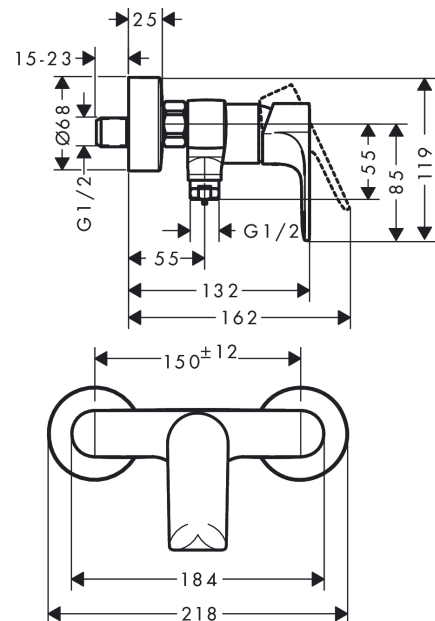

Rebris E**1-grebs brusearmatur**Overflader : **mat sort** Art.Nr.: **72650670****Beskrivelse****Kendetegn**

- stikmål: 150 mm ± 12 mm
- maksimal gennemstrømsmængde ved 3 bar: 14,9 l/min
- gennemstrømsmængde for håndbruser ved 3 bar: 14,9 l/min
- keramisk kartusche
- mulighed for temperaturbegrænsning
- med kontraventil
- med lyddæmper
- slangetilslutning DN15
- tilslutningstype: S-tilslutninger
- STA 1728
- STA 1728 - STA 1728_DK
- STA 1728 - STA 1728_NO
- STA 1728 - STA 1728_SE

Produktdetaljer

VVS-nr.	726854201
Pris ekskl. moms	979,00 DKK
Pris inkl. moms *	1.223,75 DKK

Designpriser

reddot winner 2022

**Certifikater****Produktbillede****Måltegning**

Rebris E

1-grebs brusearmatur

Overflader : mat sort Art.Nr.: 72650670

Gennemløbsdiagram