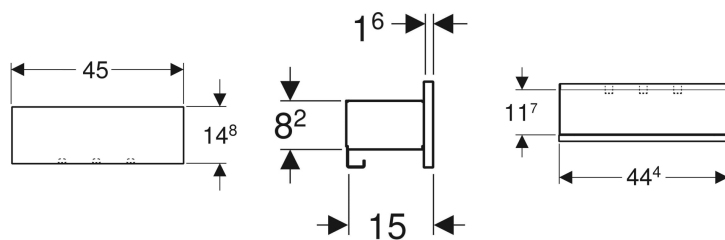

Geberit Smyle Square væghylde

Eksempelbillede

Egenskaber

- FSC™ C134279-certificeret
- Vægghængt
- Med tre håndklædekroge

- Fugtbestandig
- Leveres fabriksmonteret

Tekniske data

Materiale | Højkomprimeret trelags-spånplade

Leverancens indhold

- Vægghylde
- Monteringsbeslag

Varenr.	VVS nr.	Farve / overflade	B	H	T
500.362.00.1	785279720	Korpus: lava / pulverlakeret mat Forside: hvid / lakeret højglans	45 cm	14.8 cm	15 cm
500.362.JK.1 *	785279723	Korpus: lava / pulverlakeret mat Forside: lava /lakeret mat	45 cm	14.8 cm	15 cm
500.362.JL.1 *	785279722	Korpus: lava / pulverlakeret mat Forside: sandgrå / lakeret højglans	45 cm	14.8 cm	15 cm
500.362.JR.1	785279727	Korpus: lava / pulverlakeret mat Forside: Nøddetræ hickory / melamin træstruktur	45 cm	14.8 cm	15 cm