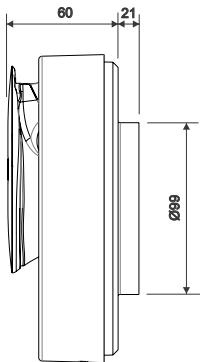

Model

Varenummer
DB nummer
VVS nummer
EAN nummer
Flerpolet afbryder
Kapacitet, fritblæsende
Kapacitet, fritblæsende
Maks. tryk
Strømforbrug
Lydniveau, min. hastighed
Spænding

Motortype, kugleleje
Bluetooth
Kapslingsklasse
Isoleringsklasse
Mærkning
Kanaldimension
Temperaturområde
Elinstallation
Nettovægt