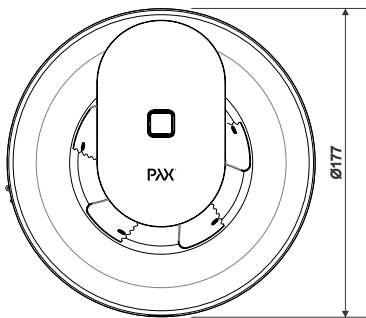

Model

Varenummer
DB nummer
VVS nummer
EAN nummer
Flerpolet afbryder
Kapacitet, fritblæsende
Kapacitet, fritblæsende
Maks. tryk
Strømforbrug
Lydniveau, min. hastighed
Spænding

Motortype, kugleleje
Bluetooth
Kapslingsklasse
Isoleringsklasse
Mærkning
Kanaldimension
Temperaturområde
Elinstallation
Nettovægt