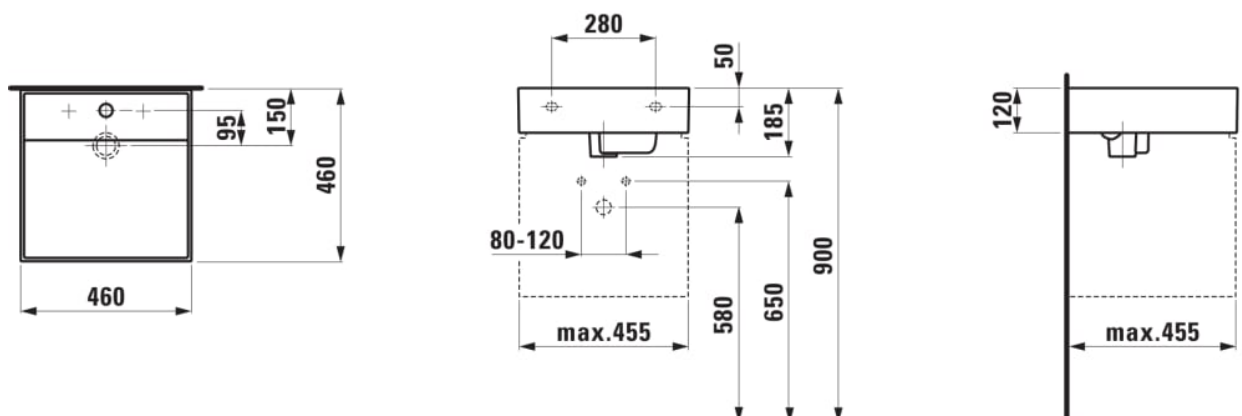

KARTELL LAUFEN

Lille håndvask, med specielt skjult afløb

MÅL

Bredde	460 mm
Dybde	460 mm
Højde	120 mm

FARVE OG FINISH

<input type="checkbox"/>	000 Hvid
--------------------------	----------

MULIGHEDER

111 - ét hanehul, uden overløb

Antal fæstningspunkter : 2

Bundventil : Medfølger

Form : Firkantet

Glaseret bund

Hanehulskonfiguration : 1 hanehul i midten

Indvendig form : 2 – Firkantet

Installationstype : Toiletbord, Væghængt

Kummebredde (mm) : 315

Kummedybde (mm) : 120

Kummelængde (mm) : 444

Lille (håndvask)

Materiale : SaphirKeramik

Nettovægt (kg) : 12,5

Placering af kumme : Midten

TEKNISKE TEGNINGER

KOMPATIBEL MED