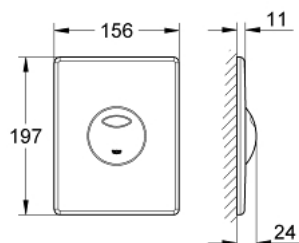

## 38 862 SD0 SKATE BETJENINGSPLADE

### PRODUKTBESKRIVELSE

- Farve: Rustfrit stål
- til 2-skyls- og start/stop betjening
- til pneumatisk afløbsventil AV1
- til lodret montage
- 156 x 197mm
- materiale: rustfrit stål
- GROHE Water Saving - reducerer vandforbruget og giver en perfekt gennemstrømning
- kan bruges sammen med Rapid SL og Uniset med GD2 cisterner
- Kan bruges med Rapid SLX, skakt bestilles separat 66 791 000

## 38 862 SD0 SKATE BETJENINGSPLADE

**RESERVEDELE** , april 2013 – now

1: Skrue (Bestillingsnummer 6636200M)

2: holderamme (Bestillingsnummer 42269000)

3: Befæstigelsessæt (Bestillingsnummer 4308500M)\*

4: Befæstigelsessæt (Bestillingsnummer 4215800M)\*