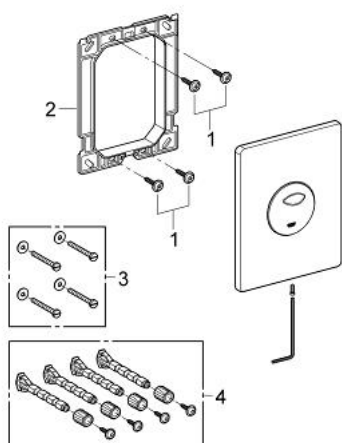

## 38 862 SD0 SKATE BETJENINGSPLADE

### PRODUKTBESKRIVELSE

- Farve: Rustfrit stål
- til 2-skyls- og start/stop betjening
- til pneumatisk afløbsventil AV1
- til lodret montage
- 156 x 197mm
- materiale: rustfrit stål
- GROHE Water Saving - reducerer vandforbruget og giver en perfekt gennemstrømning
- kan bruges sammen med Rapid SL og Uniset med GD2 cisterner
- Kan bruges med Rapid SLX, skakt bestilles separat 66 791 000

## 38 862 SD0 SKATE BETJENINGSPLADE

**RESERVEDELE** , april 2013 – now

1: Skrue (Bestillingsnummer 6636200M)

2: holderamme (Bestillingsnummer 42269000)

3: Befæstigelsessæt (Bestillingsnummer 4308500M)\*

4: Befæstigelsessæt (Bestillingsnummer 4215800M)\*