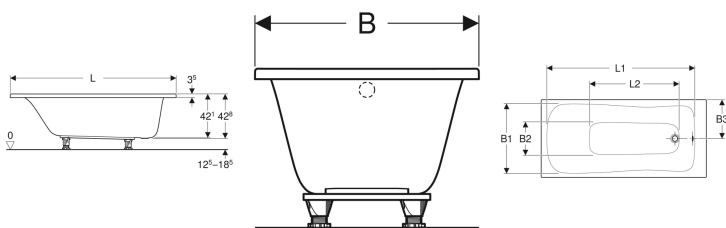

Geberit Renova firkantet badekar med ben

Eksempelbillede

Anvendelser

- Til private badeværelser og hoteller
- Til montering med badekarsben

Egenskaber

- Rektangulær

Leverancens indhold

- Badekar
- Ben sæt

- Afløbsåbning \varnothing 52 mm
- Boring af armaturhul i henhold til EN 232 mulig

Tekniske data

Materiale | Sanitetsakryl

Varenr.	VVS nr.	Farve / ove rflade	L	L1	L2	B	B1	B2	B3	H	Samlet vo lumen
554.210.01.1	666280140	Hvid / Blank	140 cm	124 cm	75.9 cm	70 cm	62.6 cm	27.3 cm	35 cm	42.8 cm	140 l
554.211.01.1	666280150	Hvid / Blank	150 cm	134 cm	85.9 cm	70 cm	62.6 cm	27.3 cm	35 cm	42.8 cm	153 l
554.212.01.1	666280160	Hvid / Blank	160 cm	143.5 cm	86.7 cm	70 cm	62.6 cm	27.3 cm	35 cm	42.8 cm	158 l
554.213.01.1	666280260	Hvid / Blank	160 cm	143.5 cm	86.7 cm	75 cm	67 cm	30.9 cm	37.5 cm	42.8 cm	173 l
554.214.01.1	666280170	Hvid / Blank	170 cm	153.5 cm	95.7 cm	70 cm	62.6 cm	27.3 cm	35 cm	42.8 cm	172 l
554.215.01.1	666280270	Hvid / Blank	170 cm	153.5 cm	95.7 cm	75 cm	67 cm	30.9 cm	37.5 cm	42.8 cm	188 l
554.216.01.1	666280180	Hvid / Blank	180 cm	163.5 cm	106.7 cm	80 cm	70.8 cm	34 cm	40 cm	42.8 cm	218 l

Tilbehør

- Geberit afløbsgarniture til badekar med PushControl trykbetjening, d52, med slutmontagesæt
- Geberit excenter-garniture og indløb, d52, længde 26 cm
- Geberit slutmontagesæt d52, til excenter-garniture og indløb