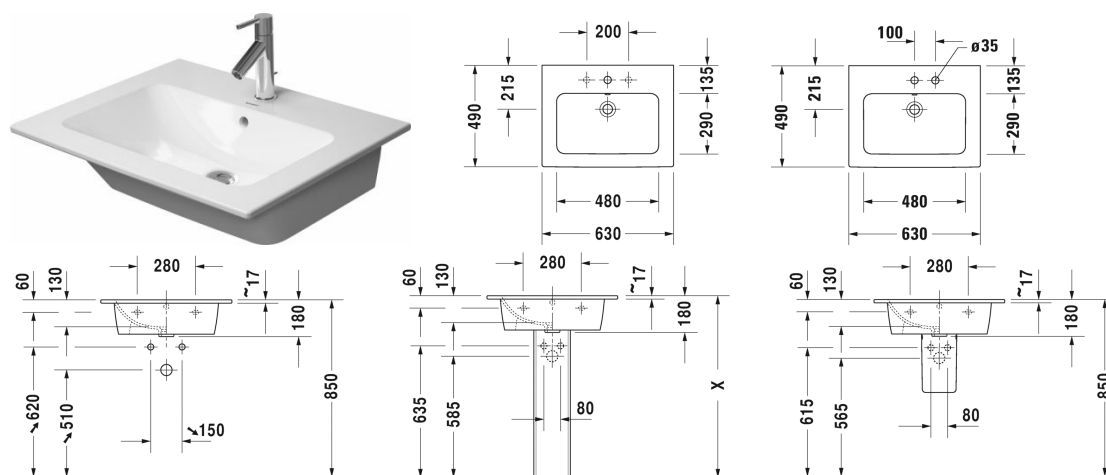

ME by Starck Håndvask, møbelhåndvask # 233663..00 /
233663..00 / 233663..60 / 233663..60

| < 630 mm > |

Håndvask, møbelhåndvask	Dimension	Vægt	Ordrenummer
med overløb, med platform til hanehul, 630 mm			
Farver			
00 Hvid (Alpin) 32 Hvid mat satin			
Varianter			
●	630 x 490 mm	17,600 kg	233663..00
●	630 x 490 mm	17,600 kg	233663..00
☒	630 x 490 mm	17,600 kg	233663..60
☒	630 x 490 mm	17,600 kg	233663..60
Porcelæn med Wondergliss vil forblive ren og pæn i lang tid. Hvis du vil bestille produkter med Wondergliss tilføjer du "1" som det 11. tal i Duravit nummeret.			
Tilbehør			
Pladsbesparende vandlås	1 1/4" mm	0,400 kg	005076
Matchende produkter			
Vægmonteret vaskeskab 1 høj skuffe, til ME by Starck # 233663, 620 x 481 mm	620 x 481 mm		LC6140
Vægmonteret vaskeskab 2 skuffer, øverste skuffe er med udskæring for vandlås, til ME by Starck # 233663, 620 x 481 mm	620 x 481 mm		LC6240
Gulvstående vaskeskab 2 høje skuffer, øverste skuffe er med udskæring for vandlås, til ME by Starck # 233663, 620 x 481 mm	620 x 481 mm		LC6625