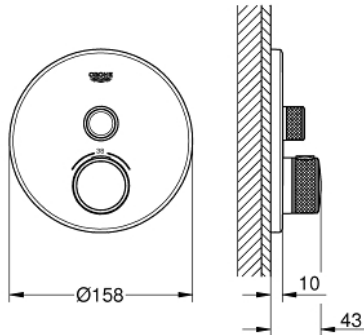

### PRODUKTBESKRIVELSE

- Farve: Børstet Cool Sunrise
- Forplade, skal installeres med:
- GROHE Rapido SmartBox 35 600/35 604
- metal vægplade med GROHE FastFixation (al installation skjules), 6° justerbar
- GROHE Long-Life Shine-belægning
- SmartControl - tryk for ON-OFF trykbetjening for aktivering/deaktivering, drej for at justere volumen fra GROHE Water Saving til fuld gennemstrømning
- udskiftelige symboler
- GROHE TurboStat kompakt termostatelement
- med GROHE SafeStop ved 38° C
- GROHE SafeStop Plus valgfri temperaturbegrænser på 43°C / 46°C inkluderet
- indbygget kontraventil og snavssamler
- indbygningsdele købes separat
- vandflow: udgang A (til ekstern shut-off) = 34 l/min udgang B/C = 29 l/min