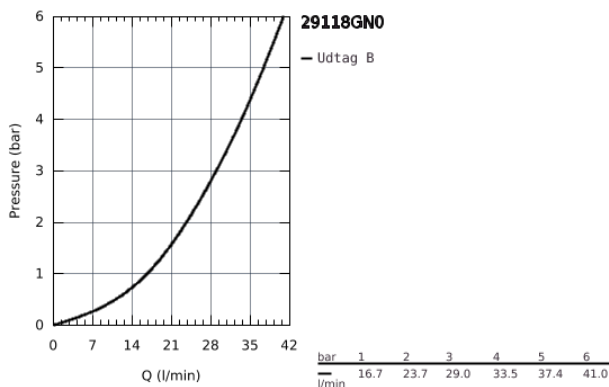

## 29 118 GN0 GROHTHERM SMARTCONTROL TERMOSTAT TIL INDBYGNING MED EN VENTIL

### PRODUKTBESKRIVELSE

- Farve: Børstet Cool Sunrise
- Forplade, skal installeres med:
- GROHE Rapido SmartBox 35 600/35 604
- metal vægplade med GROHE FastFixation (al installation skjules), 6° justerbar
- GROHE Long-Life Shine-belægning
- SmartControl - tryk for ON-OFF trykbetjening for aktivering/deaktivering, drej for at justere volumen fra GROHE Water Saving til fuld gennemstrømning
- udskiftelige symboler
- GROHE TurboStat kompakt termostatelement
- med GROHE SafeStop ved 38° C
- GROHE SafeStop Plus valgfri temperaturbegrænser på 43°C / 46°C inkluderet
- indbygget kontraventil og snavssamler
- indbygningsdele købes separat
- vandflow: udgang A (til ekstern shut-off) = 34 l/min udgang B/C = 29 l/min