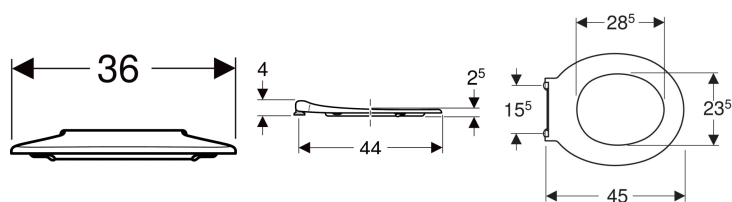

Geberit Renova Comfort toiletsæde, barrier-free, antibakterielt, fastgørelse nedefra

Eksempelbillede

Egenskaber

- Barrier-free
- Med hængselaksel
- Antibakteriel

Tekniske data

Materiale	Duroplast
Bolte monteringsmål	15.5 cm

Leverancens indhold

- Toiletsæde

Varenr.	VVS nr.	Farve / overflade	Soft close	Beslag	Hængselmateriale
572860000	614643300	Hvid	Nej	Nedefra	Rustfrit stål