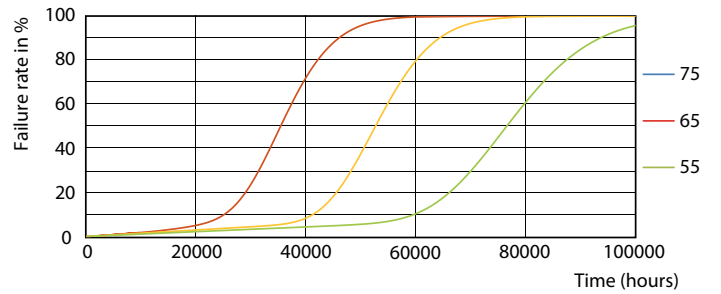

Korreleret farvetemperatur (nom.)	4000 K
Lyseffekt (nominel) (nom.)	156 lm/W
Farveensartethed	<6
Farvegengivelsesindeks (nom.)	80
LLMF ved den nominelle levetids udløb (nom.)	70 %
Drift og el	
Indgangsfrekvens	20000-75000 Hz
Power (Rated) (Nom)	16 W
Lyskildens strømstyrke (maks.)	750 mA
Lyskildens strømstyrke (min.)	300 mA
Opstarttid (nom.)	0,5 s
Opvarmningstid til 60 % lysudbytte (nom.)	0,5 s
Effektfaktor (nom.)	0,9

General uniform lighting

MASTER LEDtube InstantFit HF

Fotometriske data

Light Distribution Diagram

Levetid

Lumen Maintenance Diagram

FailureRate

LumenVsTc

Life Expectancy Diagram

MASTER LEDtube InstantFit HF

Levetid

LifetimeVsTc