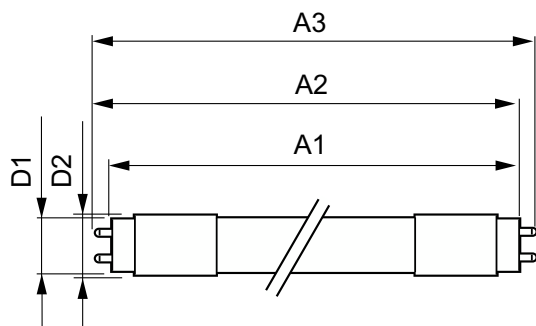

MASTER LEDtube InstantFit HF

MASTER LEDtube HF 1200mm UO 16W840 T8

Philips MASTER LEDtube integrerer en LED-lyskilde i den traditionelle lineære størrelse for lysstofrør. Takket være det unikke design og det ensartede udseende er det umuligt at skelne modellen fra et traditionelt lysstofrør. MASTER LEDtube Performance er den bedste løsning til kunder, der har højere krav til belysning og ønsker at maksimere værdi i forhold til levetid (krav om længste levetid). Størst mulige energibesparelser og lave samlede ejeromkostninger.

Advarsler og sikkerhed

- BEMÆRKNINGER: Den samlede energieffektivitet og lysfordeling af hvilken som helst installation, der benytter disse armaturer, er bestemt af installationsdesignet.

Produkt data

Generelle oplysninger	
Sokkel	G13 ROT (Rotating) [Medium Bi-Pin Fluorescent]
CE-mærke	Ja
Opfylder kravene i EU RoHS	Ja
Nominel levetid (nom.)	75000 h
Interval mellem tænd/sluk	50000X
Plan	Sphere MASTER
Lysteknisk	
Farvekode	840 [CCT af 4000 K]
Spredningsvinkel (nom.)	160 °
Lysstrøm (nom.)	2500 lm
Farvebetegnelse	Kold-hvid (CW)

MASTER LEDtube InstantFit HF

Spænding (nom.)	30-80 V
Temperatur	
T-omgivelsestemperatur (maks.)	45 °C
T-omgivelsestemperatur (min.)	-20 °C
T-lagring (maks.)	65 °C
T-lagring (min.)	-40 °C
T-kappe, maks. (nom.)	55 °C
Lysstyringssystemer og dæmpning	
Dæmpbar	Ja – kontrollér kompatibilitet med forkoblinger
Mekanik og armaturhus	
Lyskildefinish	Matteret
Lyskildemateriale	Plast
Produktlængde	1200 mm
Lyskildeform	Rør, dobbelte ender
Godkendelse og anvendelsesområde	
Energy Efficiency Class	D

Målskitse

MASTER LEDtube HF 1200mm UO 16W840 T8

Product	D1	D2	A1	A2	A3
MASTER LEDtube HF 1200mm UO 16W840 T8	25,8 mm	28 mm	1198,2 mm	1205,3 mm	1212,4 mm

Fotometriske data

Spectral Power Distribution Colour