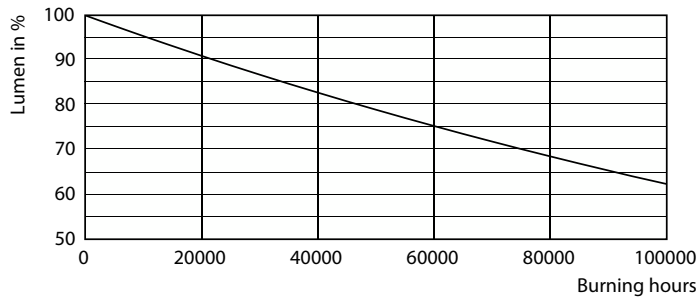

Korreleret farvetemperatur (nom.)	4000 K
Lyseffekt (nominel) (nom.)	156 lm/W
Farveensartethed	<6
Farvegengivelsesindeks (nom.)	80
LLMF ved den nominelle levetids udløb (nom.)	70 %
Drift og el	
Indgangsfrekvens	20000-75000 Hz
Power (Rated) (Nom)	16 W
Lyskildens strømstyrke (maks.)	750 mA
Lyskildens strømstyrke (min.)	300 mA
Opstarttid (nom.)	0,5 s
Opvarmningstid til 60 % lysudbytte (nom.)	0,5 s
Effektfaktor (nom.)	0,9

General uniform lighting

MASTER LEDtube InstantFit HF

Fotometriske data

Light Distribution Diagram

Levetid

Lumen Maintenance Diagram

FailureRate

LumenVsTc