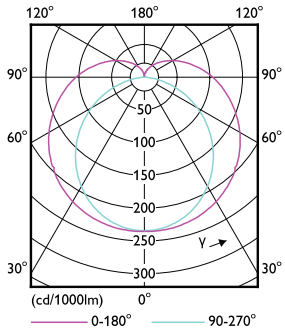

Målskitse

MASTER LEDtube HF 1200mm UO 16W840 T8

Product	D1	D2	A1	A2	A3
MASTER LEDtube HF 1200mm UO 16W840 T8	25,8 mm	28 mm	1198,2 mm	1205,3 mm	1212,4 mm

Fotometriske data

Spectral Power Distribution Colour

General uniform lighting

MASTER LEDtube InstantFit HF

Fotometriske data

Light Distribution Diagram

Levetid

Lumen Maintenance Diagram

FailureRate

LumenVsTc