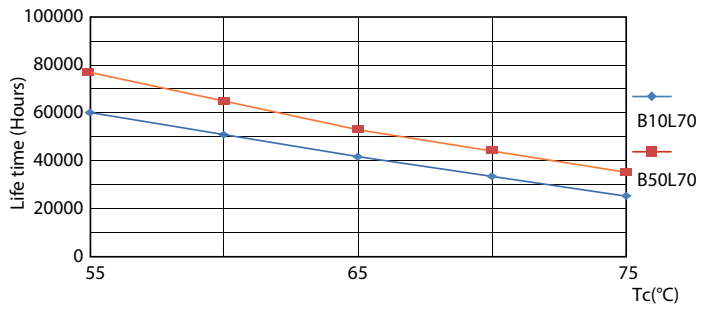

Korreleret farvetemperatur (nom.)	4000 K
Lyseffekt (nominel) (nom.)	156 lm/W
Farveensartethed	<6
Farvegengivelsesindeks (nom.)	80
LLMF ved den nominelle levetids udløb (nom.)	70 %
Drift og el	
Indgangsfrekvens	20000-75000 Hz
Power (Rated) (Nom)	16 W
Lyskildens strømstyrke (maks.)	750 mA
Lyskildens strømstyrke (min.)	300 mA
Opstarttid (nom.)	0,5 s
Opvarmningstid til 60 % lysudbytte (nom.)	0,5 s
Effektfaktor (nom.)	0,9

General uniform lighting

MASTER LEDtube InstantFit HF

Fotometriske data

Light Distribution Diagram

Levetid

Lumen Maintenance Diagram

FailureRate

LumenVsTc

Life Expectancy Diagram

MASTER LEDtube InstantFit HF

Levetid

LifetimeVsTc