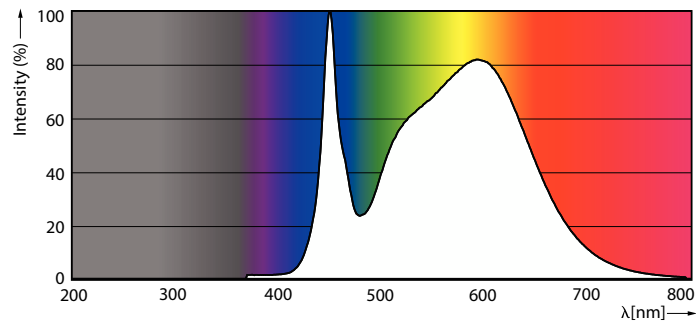

Fotometriske data

Spectral Power Distribution Colour

General uniform lighting