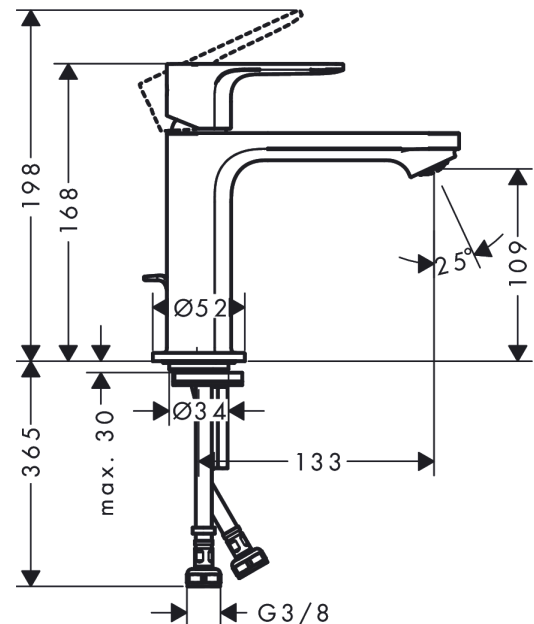

Rebris E**1-grebs håndvaskarmatur 110 CoolStart med løft-op bundventil**

Overflader : krom Art.Nr.: 72559000

**Beskrivelse****Kendetegn**

- består af: 1-grebs håndvaskarmatur, bundventil
- ComfortZone 110
- fremspring: 133 mm
- tudhøjde: 109 mm
- stråletype: normalstråle
- maksimal gennemstrømsmængde ved 3 bar: 5 l/min
- keramisk kartusche
- mulighed for temperaturbegrænsning
- løft-op ventil G 1 1/4
- materiale bundventil: kunststof
- STA 1803
- STA 1803 - STA 1803_SE
- STA 1803 - STA 1803_DK
- STA 1803 - STA 1803_NO

Produktdetaljer

VVS-nr.	702106404
Pris ekskl. moms	921,00 DKK
Pris inkl. moms *	1.151,25 DKK

Teknologi**Designpriser****Certifikater****Produktbillede****Måltegning**

Rebris E

1-grebs håndvaskarmatur 110 CoolStart med løft-op bundventil

Overflader : krom Art.Nr.: 72559000

Gennemløbsdiagram