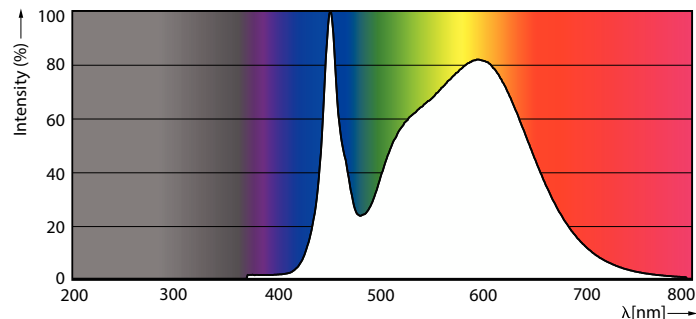

Korreleret farvetemperatur (nom.)	4000 K
Lyseffekt (nominel) (nom.)	155 lm/W
Farveensartethed	<6
Farvegengivelsesindeks (nom.)	80
LLMF ved den nominelle levetids udløb (nom.)	70 %
Drift og el	
Indgangsfrekvens	20000-75000 Hz
Power (Rated) (Nom)	20 W
Lyskildens strømstyrke (maks.)	750 mA
Lyskildens strømstyrke (min.)	300 mA
Opstarttid (nom.)	0,5 s
Opvarmningstid til 60 % lysudbytte (nom.)	0,5 s
Effektfaktor (nom.)	0,9

Målskitse

MASTER LEDtube HF 1500mm HO 20W840 T8

Product	D1	D2	A1	A2	A3
MASTER LEDtube HF 1500mm HO 20W840 T8	25,8 mm	28 mm	1498,8 mm	1505,9 mm	1513 mm

Fotometriske data

General uniform lighting

Spectral Power Distribution Colour

MASTER LEDtube InstantFit HF

Fotometriske data

Light Distribution Diagram

Levetid

Lumen Maintenance Diagram

FailureRate

LumenVsTc

Life Expectancy Diagram