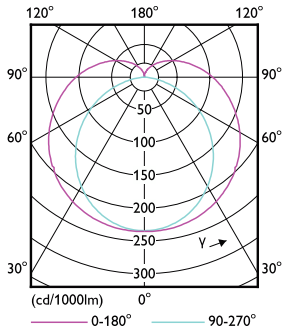

Målskitse

MASTER LEDtube HF 1500mm HO 20W840 T8

Product	D1	D2	A1	A2	A3
MASTER LEDtube HF 1500mm HO 20W840 T8	25,8 mm	28 mm	1498,8 mm	1505,9 mm	1513 mm

Fotometriske data

General uniform lighting

Spectral Power Distribution Colour

MASTER LEDtube InstantFit HF

Fotometriske data

Light Distribution Diagram

Levetid

Lumen Maintenance Diagram

FailureRate

LumenVsTc

Life Expectancy Diagram