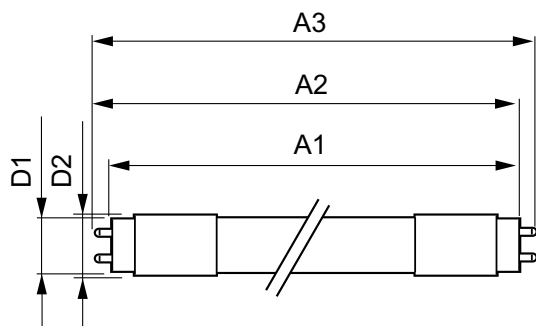

MASTER LEDtube InstantFit HF

MASTER LEDtube HF 1500mm HO 20W840 T8

Philips MASTER LEDtube integrerer en LED-lyskilde i den traditionelle lineære størrelse for lysstofrør. Takket være det unikke design og det ensartede udseende er det umuligt at skelne modellen fra et traditionelt lysstofrør. MASTER LEDtube Performance er den bedste løsning til kunder, der har højere krav til belysning og ønsker at maksimere værdi i forhold til levetid (krav om længste levetid). Størst mulige energibesparelser og lave samlede ejeromkostninger.

Advarsler og sikkerhed

- BEMÆRKNINGER: Den samlede energieffektivitet og lysfordeling af hvilken som helst installation, der benytter disse armaturer, er bestemt af installationsdesignet.

Produkt data

Generelle oplysninger	
Sokkel	G13 ROT (Rotating) [Medium Bi-Pin Fluorescent]
CE-mærke	Ja
Opfylder kravene i EU RoHS	Ja
Nominel levetid (nom.)	75000 h
Interval mellem tænd/sluk	50000X
Plan	Sphere MASTER
Lysteknisk	
Farvekode	840 [CCT af 4000 K]
Spredningsvinkel (nom.)	160 °
Lysstrøm (nom.)	3100 lm
Farvebetegnelse	Kold-hvid (CW)

MASTER LEDtube InstantFit HF

Spænding (nom.)	30-80 V
Temperatur	
T-omgivelsestemperatur (maks.)	45 °C
T-omgivelsestemperatur (min.)	-20 °C
T-lagring (maks.)	65 °C
T-lagring (min.)	-40 °C
T-kappe, maks. (nom.)	55 °C
Lysstyringssystemer og dæmpning	
Dæmpbar	Ja – kontrollér kompatibilitet med forkoblinger
Mekanik og armaturhus	
Lyskildefinish	Matteret
Lyskildemateriale	Plast
Produktlængde	1500 mm
Lyskildeform	Rør, dobbelte ender
Godkendelse og anvendelsesområde	
Energy Efficiency Class	D

Målskitse

MASTER LEDtube HF 1500mm HO 20W840 T8

Product	D1	D2	A1	A2	A3
MASTER LEDtube HF 1500mm HO 20W840 T8	25,8 mm	28 mm	1498,8 mm	1505,9 mm	1513 mm

Fotometriske data

General uniform lighting

Spectral Power Distribution Colour