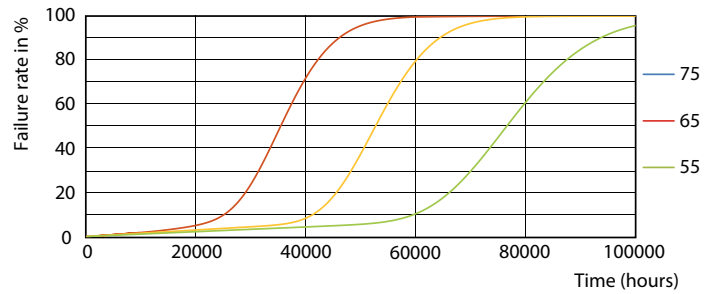

Korreleret farvetemperatur (nom.)	4000 K
Lyseffekt (nominel) (nom.)	155 lm/W
Farveensartethed	<6
Farvegengivelsesindeks (nom.)	80
LLMF ved den nominelle levetids udløb (nom.)	70 %
Drift og el	
Indgangsfrekvens	20000-75000 Hz
Power (Rated) (Nom)	20 W
Lyskildens strømstyrke (maks.)	750 mA
Lyskildens strømstyrke (min.)	300 mA
Opstarttid (nom.)	0,5 s
Opvarmningstid til 60 % lysudbytte (nom.)	0,5 s
Effektfaktor (nom.)	0,9

MASTER LEDtube InstantFit HF

Fotometriske data

Light Distribution Diagram

Levetid

Lumen Maintenance Diagram

FailureRate

LumenVsTc

Life Expectancy Diagram