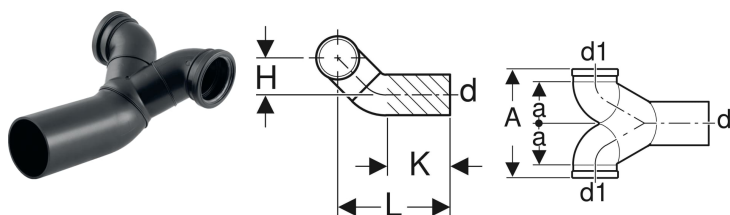

**Geberit PE dobbeltklosetbøjning 90° forskudt til væghængt toilet**

Eksempelbillede

**Anvendelser**

- Til Geberit Duofix installationselementer til væghængt toilet
- Til Geberit Kombifix installationselementer til væghængt toilet
- Til Geberit GIS elementer til væghængt toilet
- Til Geberit Sanbloc installationselementer til væghængt toilet
- Til vandret montering
- Til tilslutning af sanitetselementer med vandret afløb

- Til afløb fra bygninger

**Egenskaber**

- Med tætning af EPDM
- UV-bestandig

**Tekniske data**

Materiale | PE-HD

**Leverancens indhold**

- 2 beskyttelseslæg

Varenr.	VVS nr.	DN	d, ø	d1, ø	arc	A	a	L	H	K
367.485.16.1	184223310	100 / 90 / 90	110 mm	90 mm	90 °	27.5 cm	10.5 cm	34 cm	10 cm	12 cm