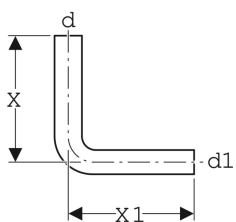

Geberit skyllerør 90° lavthængende

Eksempelbillede

Anvendelser

- Til samling af lavthængende synlige cisterner med en WC-skål

Tekniske data

Materiale

ABS

Varenr.	VVS nr.	Farve / overflade	d, ø	d1, ø	arc	X	X1
118.003.11.1	617732265	Alpin-hvid	50 mm	44 mm	90 °	23 cm	23 cm
118.006.11.1	617732390	Alpin-hvid	50 mm	44 mm	90 °	39 cm	35 cm