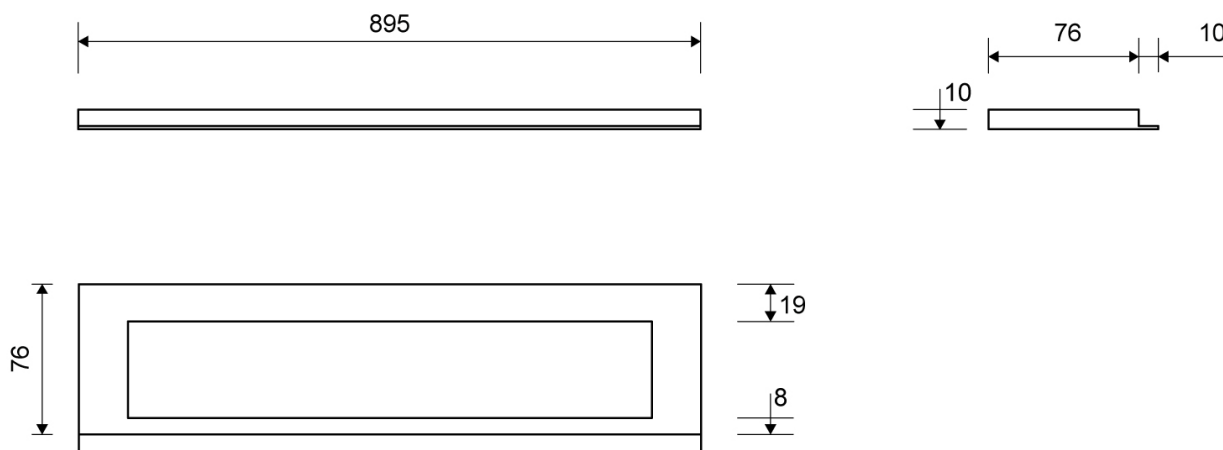

1917.0910

VVS: 155040970

HighLine Colour ramme | Sort

Rammen er med til at understrege gulvafløbets eksklusive design.

Rammens højde (10, 12, 15 eller 25 mm) er afhængig af tykkelsen på gulvflisen.

Eksklusivt rammedesign med overdel af 4 mm massivt, rustfrit stål. Indlæg sikrer en præcis placering i armaturet.

NB! Rammehøjde (H) = flisetykkelse + ca. 2 mm fliseklæb og membran.

HighLine produkter kan ikke kombineres med 1004-afløb med sideudløb.

Specifikationer

ARTIKEL NR 1917.0910	VVS NUMBER 155040970	MATERIALE Rustfri stål (AISI 304)
ANVENDELSE Linjeafløb	OVERFLADE PVD Sort	PASSER TIL Armaturliste: 1001, 1002, 1003, 1004, 1100, 5002, 5003
INDBYGNINGSLÆNGDE (L) 895 mm	HØJDE (H) H 10 mm	LÆNGDEMODEL 900 mm
INDLÆG Kunststof		