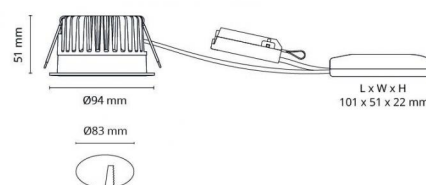

Soft IsoSafe DimToWarm Hvid 560lm 2000-2800K Ra>95

Bagkantsdæmp

EAN: 7021989032212

SG code: 903221

Lysteknik

Lyskilde:	LED (ikke udskiftelig)
Wattage:	7W
System wattage:	8W
Luminous flux:	560lm
Effekt:	70 lm/W
Spænding:	230V
Farvetemperatur:	2000-2800K
Farvegengivelse (CRI):	Ra>95
MacAdams faktor:	SDCM: 3
Levetid:	L80/B20>50.000
Lysteknik:	Direkte
Optik:	Glas klar
Lysspredning:	42°