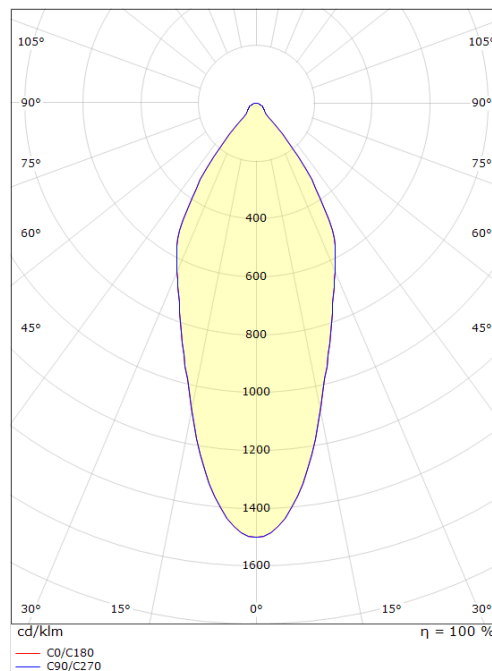

Forpakning

Forpakkingsstørrelse: 110 x 110 x 110