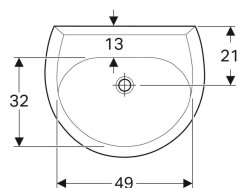

Geberit Renova håndvask uden hanehul og overløb

Eksempelbillede

Tekniske data

Materiale

Porcelæn

Varenr.	VVS nr.	Farve / overflade	Hanehul	Overløb	B	B1	B2	H	H1	H2	T	T1	T2	T3
223961000 *	636528650	Hvid	Uden	Uden	60 cm	49 cm	30 cm	19.5 cm	15 cm	13.5 cm	49 cm	21 cm	32 cm	14 cm