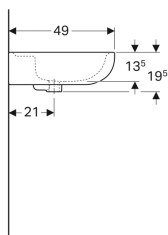

Geberit Renova håndvask uden hanehul og overløb

Eksempelbillede

Tekniske data

Materiale

Porcelæn

Varenr.	VVS nr.	Farve / overflade	Hanehul	Overløb	B	B1	B2	H	H1	H2	T	T1	T2	T3
223961000 *	636528650	Hvid	Uden	Uden	60 cm	49 cm	30 cm	19.5 cm	15 cm	13.5 cm	49 cm	21 cm	32 cm	14 cm