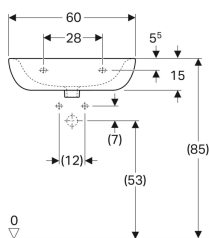

Geberit Renova håndvask uden hanehul og overløb

Eksempelbillede

Tekniske data

Materiale

Porcelæn

Varenr.	VVS nr.	Farve / overflade	Hanehul	Overløb	B	B1	B2	H	H1	H2	T	T1	T2	T3
223961000 *	636528650	Hvid	Uden	Uden	60 cm	49 cm	30 cm	19.5 cm	15 cm	13.5 cm	49 cm	21 cm	32 cm	14 cm

* Ordrerelateret produktion

Tilbehør

- Geberit pungvandlås til håndvask, afløb vandret
- Geberit pungvandlås til håndvask, pladsbesparende model, vandret afløb
- Geberit afløbsventil med frit udløb og ventilafdækning