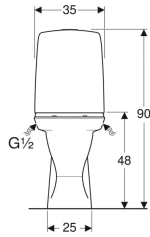

Ifö Spira 6261 gulvstående toilet lukket S-lås og skjult afløb, fastgørelse med silikonefugemasse, dobbeltskyl, Rimfree

Eksempelbillede

Egenskaber

- Gulvstående
- Dobbeltskyl
- Rimfree
- Fastgørelse med silikonefugemasse
- Vandtilslutning forneden til venstre/højre
- Type 1, fuld mængde 4 l, iht. EN 997
- Lukket S-lås
- Øget sædehøjde 46 cm

- Velegnet til Fresh WC-sticks

Tekniske data

Vandstrømstryk	0.1-10 bar
Skyllemængde fabriksindstilling	4 og 2 l
Indstillingsområde for stor skyllemængde	4 / 6 l
Indstillingsområde for lille skyllemængde	2 / 3 l
Materiale	Porcelæn

Leverancens indhold

- Gummimanchet
- WC-skål
- Udvendig cisterne

- Skyllegarniture
- Dækplade
- Fresh WC sticks

Skal bestilles ekstra

- Toiletsæde

Varenr.	VVS nr.	Farve / overflade	B	H	T	kr./stk. Ekskl. moms	kr./stk. Inkl. moms
626100031010	605011200	WC-skål: hvid / IföClean Knapper: blankforkromet	35.5 cm	90 cm	65 cm	5.072	6.340