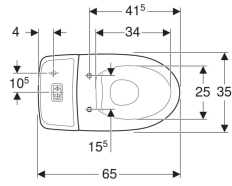

Ifö Spira 6261 gulvstående toilet lukket S-lås og skjult afløb, fastgørelse med silikonefugemasse, dobbeltskyl, Rimfree

Eksempelbillede

Egenskaber

- Gulvstående
- Dobbeltskyl
- Rimfree
- Fastgørelse med silikonefugemasse
- Vandtilslutning forneden til venstre/højre
- Type 1, fuld mængde 4 l, iht. EN 997
- Lukket S-lås
- Øget sædehøjde 46 cm

- Velegnet til Fresh WC-sticks

Tekniske data

Vandstrømstryk	0.1-10 bar
Skyllemængde fabriksindstilling	4 og 2 l
Indstillingsområde for stor skyllemængde	4 / 6 l
Indstillingsområde for lille skyllemængde	2 / 3 l
Materiale	Porcelæn