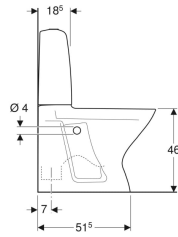

Ifö Spira 6261 gulvstående toilet lukket S-lås og skjult afløb, fastgørelse med silikonefugemasse, dobbeltskyl, Rimfree

Eksempelbillede

Egenskaber

- Gulvstående
- Dobbeltskyl
- Rimfree
- Fastgørelse med silikonefugemasse
- Vandtilslutning forneden til venstre/højre
- Type 1, fuld mængde 4 l, iht. EN 997
- Lukket S-lås
- Øget sædehøjde 46 cm

- Velegnet til Fresh WC-sticks

Tekniske data

Vandstrømstryk	0.1-10 bar
Skyllemængde fabriksindstilling	4 og 2 l
Indstillingsområde for stor skyllemængde	4 / 6 l
Indstillingsområde for lille skyllemængde	2 / 3 l
Materiale	Porcelæn

Leverancens indhold

- Gummimanchet
- WC-skål
- Udvendig cisterne

- Skyllegarniture
- Dækplade
- Fresh WC sticks

Skal bestilles ekstra

- Toiletsæde

Varenr.	VVS nr.	Farve / overflade	B	H	T	kr./stk. Ekskl. moms	kr./stk. Inkl. moms
626100031010	605011200	WC-skål: hvid / IföClean Knapper: blankforkromet	35.5 cm	90 cm	65 cm	5.072	6.340