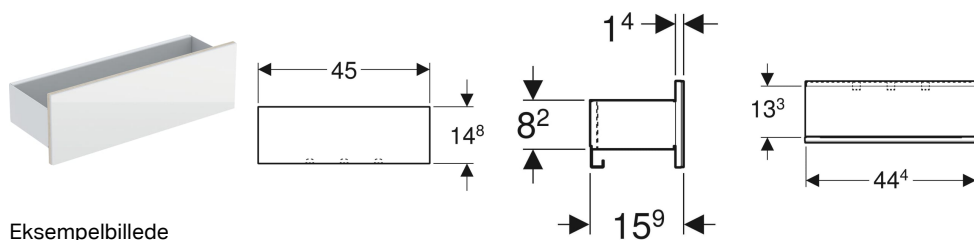

Geberit Acanto væghylde

Eksempelbillede

Egenskaber

- FSC™ C134279-certificeret
- Væghængt
- Med tre håndklædekroge
- Fugtbestandig

- Forside af spånplade med glasafdækning
- Leveres fabriksmonteret

Tekniske data

Materiale | Stål

Leverancens indhold

- Væghylde
- Monteringsbeslag

| Varenr. | VVS nr. | Farve / overflade | B | H | T |
|--------------|-----------|---|-------|---------|---------|
| 500.617.01.2 | 785299720 | Korpus: hvid / pulverlakeret mat Forside: hvid / glas blankt | 45 cm | 14.8 cm | 15.9 cm |
| 500.617.JL.2 | 785299722 | Korpus: sandgrå / pulverlakeret mat Forside: sandgrå / glas blankt | 45 cm | 14.8 cm | 15.9 cm |
| 500.617.JK.2 | 785299723 | Korpus: lava / pulverlakeret mat Forside: lava / glas blankt | 45 cm | 14.8 cm | 15.9 cm |
| 500.617.16.1 | 785299721 | Korpus: sort / pulverlakeret mat Forside: sort / glas blankt | 45 cm | 14.8 cm | 15.9 cm |