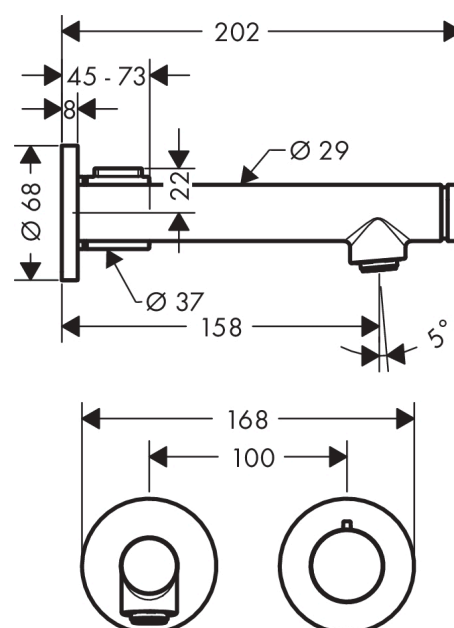

### Kendetegn

- består af: håndvaskarmatur til indbygning i væg, bundventil
- fremspring: 158 mm
- stråletype: Normal stråle
- maks. gennemstrømningsmængde ved 3 bar: 5 l/ min
- start-/stop-ventil
- adskillelse af temperaturregulering og åben/luk
- åben bundventil
- grebet kan placeres til højre eller venstre afhængig af indbygningsdelens montering
- tryk på Select-knap for at åbne/lukke vandet
- kombineres med indbygningsdel 13623180 og lækagesikringer 96362000
- STA 1395
- STA 1395 - STA 1395\_DK
- STA 1395 - STA 1395\_NO
- STA 1395 - STA 1395\_SE

### Måltegning

**AXOR Uno**  
**Håndvaskarmatur til indbygning i væg Select med 158 mm tud**  
 Overflader : Art.Nr.: **45112000**