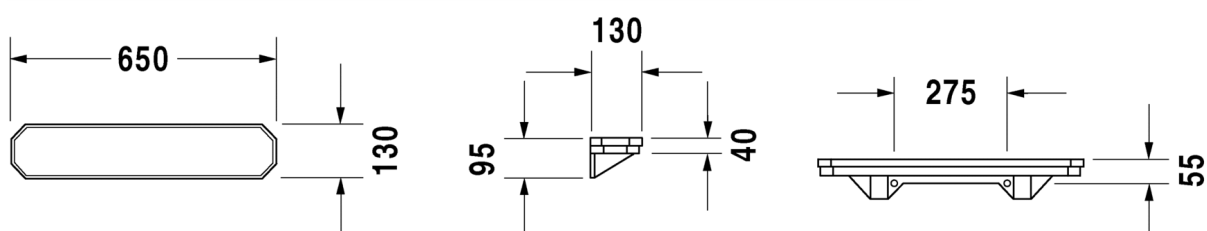

1930 Serien Hylde # 0892650000

| < 650 mm > |

Hylde	Dimension	Vægt	Ordrenummer
650 mm			
Farver			
00 Hvid (Alpin)			
Varianter			
	650 x 130 mm	4,500 kg	0892650000
<p>Porcelæn med Wondergliss vil forblive ren og pæn i lang tid. Hvis du vil bestille produkter med Wondergliss tilføjer du "1" som det 11. tal i Duravit nummeret.</p>			

Alle tegninger indeholder nødvendige mål indenfor standard tolerancer. De er angivet i mm og er vejledende. For præcise mål, specielt ved specielle anvendelsesområder, anbefaler vi at vente til produktet er modtaget.