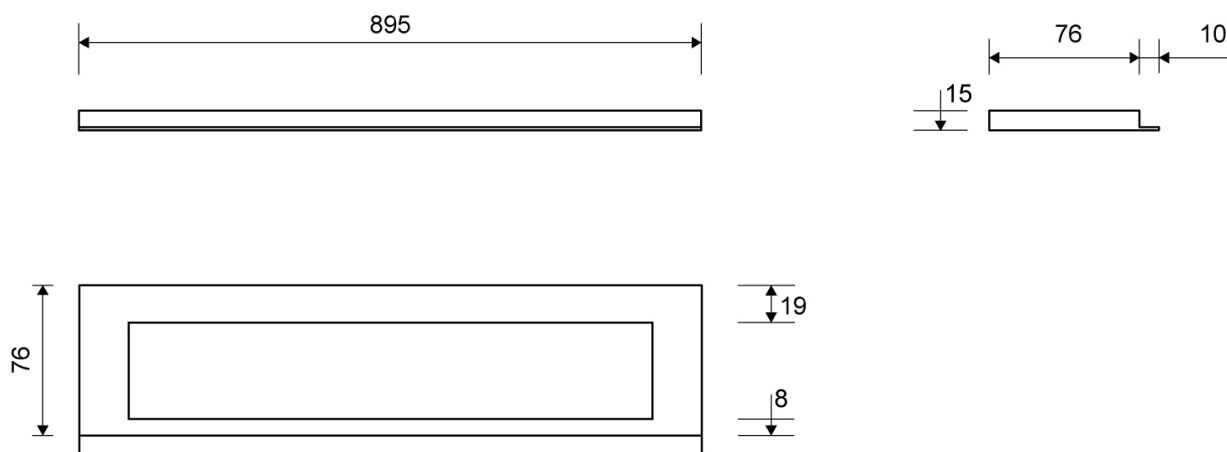

1917.0915

VVS: 155040975

HighLine Colour ramme | Sort

Rammen er med til at understrege gulvafløbets eksklusive design.

Rammens højde (10, 12, 15 eller 25 mm) er afhængig af tykkelsen på gulvflisen.

Eksklusivt rammedesign med overdel af 4 mm massivt, rustfrit stål. Indlæg sikrer en præcis placering i armaturet.

NB! Rammehøjde (H) = flisetykkelse + ca. 2 mm fliseklæb og membran.

HighLine produkter kan ikke kombineres med 1004-afløb med sideudløb.

Specifikationer

ARTIKEL NR 1917.0915	VVS NUMBER 155040975	MATERIALE Rustfri stål (AISI 304)
ANVENDELSE Linjeafløb	OVERFLADE PVD Sort	PASSER TIL Armaturliste: 1001, 1002, 1003, 1004, 1100, 5002, 5003
INDBYGNINGSLÆNGDE (L) 895 mm	HØJDE (H) H 15 mm	LÆNGDEMODEL 900 mm
INDLÆG Kunststof		