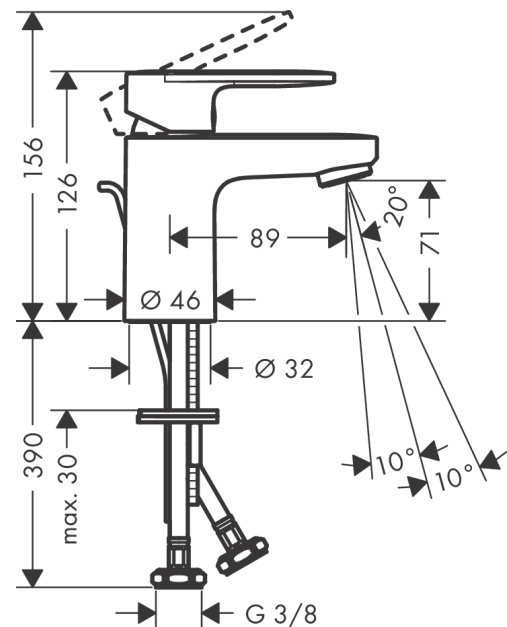

Vernis Blend**1-grebs håndvaskarmatur 70 CoolStart med løft-op bundventil**

Overflader : krom Art.Nr.: 71584000

**Beskrivelse****Kendetegn**

- består af: 1-grebs håndvaskarmatur, bundventil
- ComfortZone 70
- fremspring: 89 mm
- tudhøjde: 71 mm
- stråletype: normalstråle
- vinkeljusterbar perlator
- maksimal gennemstrømsmængde ved 3 bar: 5 l/min
- keramisk kartusche
- mulighed for temperaturbegrænsning
- løft-op ventil G 1 1/4
- materiale bundventil: kunststof
- STA 1707

Produktdetaljer

VVS-nr.	702074304
Pris ekskl. moms	529,00 DKK
Pris inkl. moms *	661,25 DKK

Teknologi**Certifikater****Produktbillede****Måltegning**

Vernis Blend

1-grebs håndvaskarmatur 70 CoolStart med løft-øp bundventil

Overflader : krom Art.Nr.: 71584000

Gennemløbsdiagram