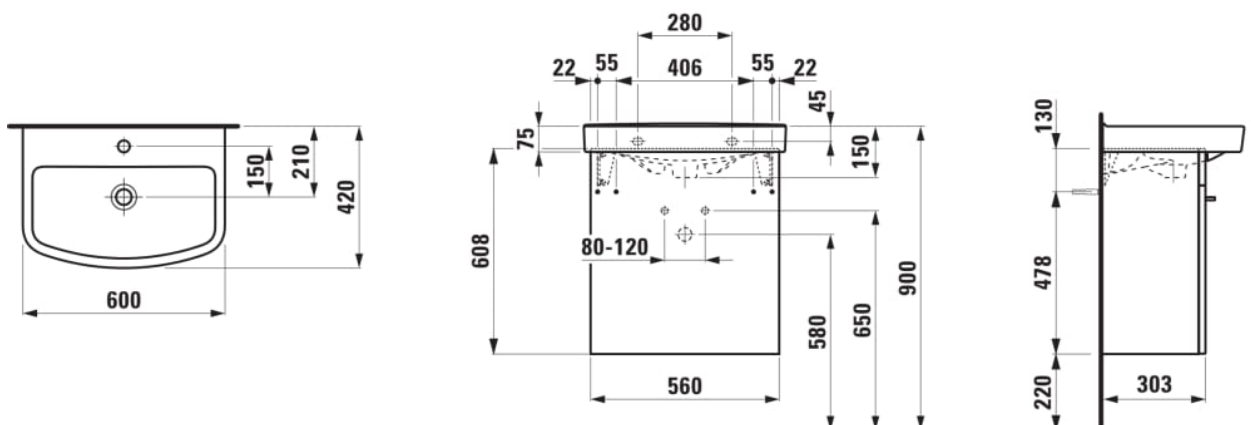

KOMPAS

Håndvask, inkl. Underskab med 2 døre

MÅL

Bredde	600 mm
Dybde	420 mm
Højde	685 mm

FARVE OG FINISH

	330 Mat hvid
--	--------------

MULIGHEDER

104 - ét hanehul, center

Materiale / Vask : Sanitetsporcelæn

Nettovægt (kg) : 25

TEKNISKE TEGNINGER

KOMPAS

Den schweiziske badeværelse specialist LAUFEN har i samarbejde med den danske designer Hee Welling udviklet en nyt badeværelse serie for de skandinaviske lande. Kompas står for klare linjer, reduceret materialeforbrug og funktionelt design i den allerbedste nordiske tradition. Serien omfatter håndvaske i tre størrelser, der passer perfekt til de specielt designede skabe fra serien. Ud over en Rimless hængeskål omfatter Kompas også tre Rimless gulvstående toiletter i klassisk nordisk design.