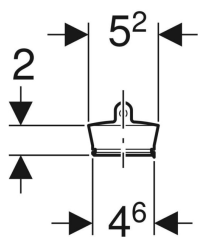

Geberit ventilkegle uden kæde

Eksempelbillede

Anvendelser

- Til Geberit afløbsventiler Rg 60 x 1/8"

Tekniske data

Materiale

Plast

Varenr.	VVS nr.	Farve / overflade
352.331.08.1	693605303	Kiselgrå RAL 7032