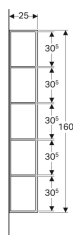

Geberit Citterio reol med spejl

Eksempelbillede

Egenskaber

- FSC™ C134279-certificeret
- Med otte faste hylder
- Forside med spejl

- Leveres fabriksmonteret

Tekniske data

Materiale | Højkomprimeret trelags-spånplade

Leverancens indhold

- Monteringsbeslag

Varenr.	VVS nr.	Farve / overflade	B	H	T
500.569.JI.1 *	785215142	Eg beige / Melamin træstruktur	40 cm	160 cm	25 cm
500.569.JJ.1 *	785215143	Eg gråbrun / Melamin træstruktur	40 cm	160 cm	25 cm