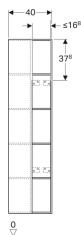

Geberit Citterio reol med spejl

Eksempelbillede

Egenskaber

- FSC™ C134279-certificeret
- Med otte faste hylder
- Forside med spejl

- Leveres fabriksmonteret

Tekniske data

Materiale | Højkomprimeret trelags-spånplade

Leverancens indhold

- Monteringsbeslag

Varenr.	VVS nr.	Farve / overflade	B	H	T
500.569.JI.1 *	785215142	Eg beige / Melamin træstruktur	40 cm	160 cm	25 cm
500.569.JJ.1 *	785215143	Eg gråbrun / Melamin træstruktur	40 cm	160 cm	25 cm