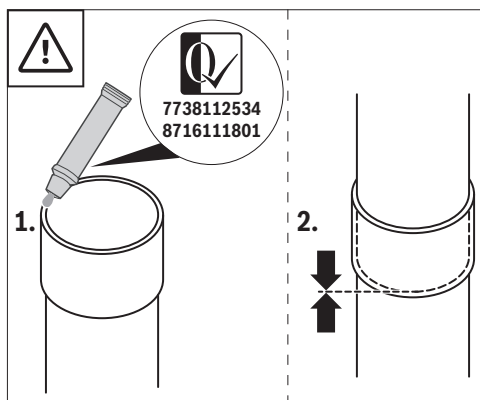

0010021887-002

1 $\varnothing 110$: 7738113108, $\varnothing 80$: 7738112654, $\varnothing 60$: 7738112626

0010021888-001

	A / mm	B / mm
FC-SE60-87 7738112626	194	189
FC-SE80-87 7738112654	175	185
FC-SE110-87 7738113108	270	284

0010017800-002

Original Quality by Bosch Thermotechnik GmbH
 Sophienstraße 30-32; D-35576 Wetzlar/Germany