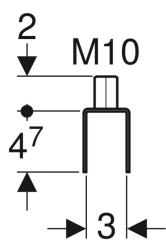

Geberit Pluvia ophængningsdel

Eksempelbillede

Anvendelser

- Til fastgørelse af Geberit Pluvia bæreskiner med 4-kantprofil
- Til fastgørelse af ledninger på lofter
- Til fastgørelse af lodrette ledninger på vægge

Egenskaber

- Med påsvejset lang gevindmuffe
- Forzinket

Tekniske data

Materiale

Stål

Varenr.	VVS nr.	Farve / overflade
362.862.26.1	153741262	Promatforzinket