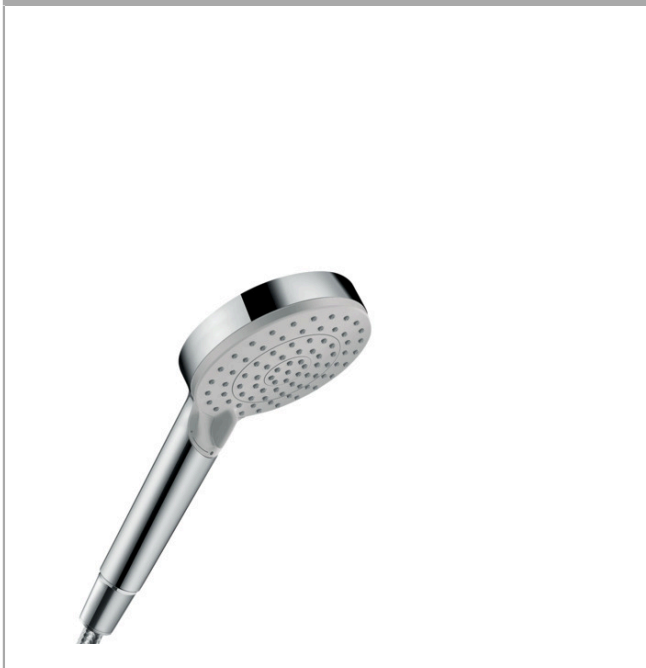

Vernis Blend
Håndbruser 100 Vario Green
Overflade: krom Art.Nr.: 26090000

Beskrivelse

Kendetegn

- bruserstørrelse: 100 mm
- stråletype: Rain, IntenseRain
- vælg stråletype ved at dreje på stråleskiven
- maks. gennemstrømningsmængde ved 3 bar: 5,2 l/min
- med isoleret vandføring
- skylbar sipakning
- tilslutningsgevind G 1/2

Produktdetaljer

VVS-nr.	738457264
Pris ekskl. moms	160,00 DKK
Pris inkl. moms *	200,00 DKK

Teknologi

Produktbillede