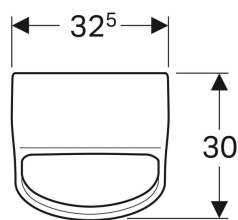

Anvendelser

- Til urinalinstallation med afløb bagud
- Til drift uden vand

Egenskaber

- Væghængt

Leverancens indhold

- Fastgørelsesmateriale til urinal

- Uden skyllerand
- Afløb skjult
- Skjulte monteringsbeslag

Tekniske data

Materiale | Porcelæn

- Afløbsgarniture

Skal bestilles ekstra

- Geberit afløbssæt til hybrid- og vandfrie urinaler

Varenr.	VVS nr.	Farve / overflade	B	H	T	Afløb	Mål
235170000	618142100	Hvid	32.5 cm	60 cm	30 cm	Bagud	Nej
235170600	618142130	Hvid / KeraTect	32.5 cm	60 cm	30 cm	Bagud	Nej