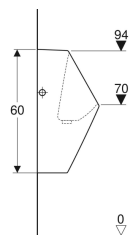

Anvendelser

- Til urinalinstallation med afløb bagud
- Til drift uden vand

Egenskaber

- Væghængt

Leverancens indhold

- Fastgørelsesmateriale til urinal

- Uden skyllerand
- Afløb skjult
- Skjulte monteringsbeslag

Tekniske data

Materiale | Porcelæn

- Afløbsgarniture

Skal bestilles ekstra

- Geberit afløbssæt til hybrid- og vandfrie urinaler

Varenr.	VVS nr.	Farve / overflade	B	H	T	Afløb	Mål
235170000	618142100	Hvid	32.5 cm	60 cm	30 cm	Bagud	Nej
235170600	618142130	Hvid / KeraTect	32.5 cm	60 cm	30 cm	Bagud	Nej