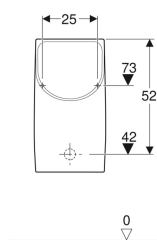

Anvendelser

- Til urinalinstallation med afløb bagud
- Til drift uden vand

Egenskaber

- Væghængt

Leverancens indhold

- Fastgørelsesmateriale til urinal

- Uden skyllerand
- Afløb skjult
- Skjulte monteringsbeslag

Tekniske data

Materiale | Porcelæn

- Afløbsgarniture

Skal bestilles ekstra

- Geberit afløbssæt til hybrid- og vandfrie urinaler

Varenr.	VVS nr.	Farve / overflade	B	H	T	Afløb	Mål
235170000	618142100	Hvid	32.5 cm	60 cm	30 cm	Bagud	Nej
235170600	618142130	Hvid / KeraTect	32.5 cm	60 cm	30 cm	Bagud	Nej