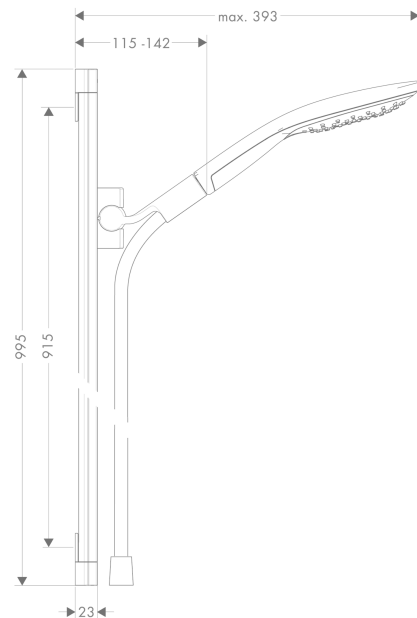

Raindance Select S
Brusersæt 150 3jet med bruserstang 90 cm
 Overflader : hvid/krom Art.Nr.: 26626400

Beskrivelse

Kendetegn

- består af: håndbruser, bruserstang, bruserslange, glider
- bruserstørrelse: 150 mm
- stråletype: RainAir, CaresseAir, Mix
- vælg stråletype komfortabelt med tryk på Select-knap
- holderens vinkel kan justeres med 90°, kan svinge og justeres i højde
- maksimal gennemstrømsmængde ved 3 bar: 16,4 l/min
- kugleled der modvirker fordrejning af bruserslangen
- vægmontering: kan monteres med skruer
- vægbeslag af kunststof
- overflade: hvid
- stigerørlængde: 995 mm
- 23 mm bred bruserstang
- profil stigerør: kantet
- boreafstand 915 mm mm

Produktdetaljer

VVS-nr.	737747640
Pris ekskl. moms	2.628,00 DKK
Pris inkl. moms *	3.285,00 DKK

Teknologi

Produktbillede

Måltegning

Raindance Select S
Brusersæt 150 3jet med bruserstang 90 cm
 Overflader : hvid/krom Art.Nr.: 26626400

Gennemløbsdiagram

Værdierne for forbruget blev målt praksisorienteret og med de tilsvarende armaturer (termostat/blander/indbygget ventil).

Raindance Select S
Brusersæt 150 3jet med bruserstang 90 cm
Overflader : hvid/krom Art.Nr.: 26626400