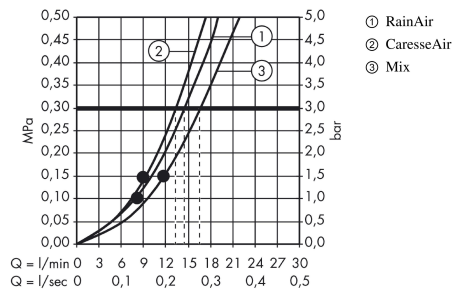

Raindance Select S
Brusersæt 150 3jet med bruserstang 90 cm
Overflader : hvid/krom   Art.Nr.: 26626400

Gennemløbsdiagram

Værdierne for forbruget blev målt praksisorienteret og med de tilsvarende armaturer (termostat/blander/indbygget ventil).