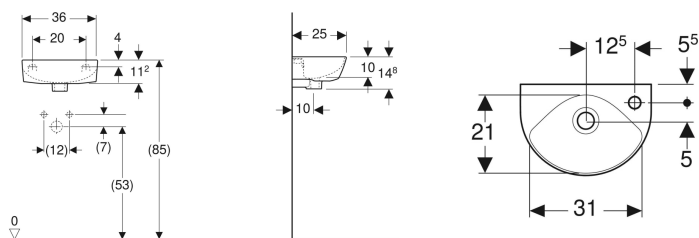

### Anvendelser

- Egnet til montering i små badeværelser og på gæstetoiletter

### Tekniske data

Materiale

Porcelæn

Varenr.	VVS nr.	Farve / overflade	Hanehul	Overløb	B	H	T
500.374.01.1	622901200	Hvid	Til højre	Synlig	36 cm	14.8 cm	25 cm
500.374.01.8	622901230	Hvid / KeraTect	Til højre	Synlig	36 cm	14.8 cm	25 cm