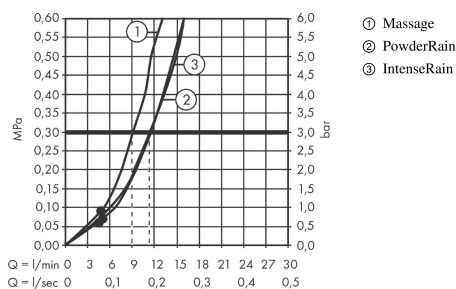

Pulsify Select S

Bruserholdersæt 105 3jet Relaxation med bruserslange 125 cm

Overflader : mat sort Art.Nr.: 24302670

Beskrivelse

Kendetegn

- består af: håndbruser, bruserholder, bruserslange
- bruserstørrelse: 105 mm
- integreret holderfunktion
- stråletype: PowderRain, IntenseRain, massage
- vælg stråletype komfortabelt med tryk på Select-knap
- maksimal gennemstrømsmængde ved 3 bar: 11,4 l/min
- kugleled der modvirker fordrejning af bruserslangen
- vægbeslag af kunststof
- skyllebar si-indsats

Værdierne for forbruget blev målt praksisorienteret og med de tilsvarende armaturer (termostat/blander/indbygget ventil).