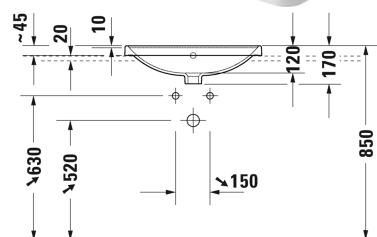

D-Neo Håndvask # 0357600027

| < 600 mm > |

Håndvask	Dimension	Vægt	Ordrenummer
til nedfældning, med overløb, med platform til hanehul, 600 mm			
Farver			
00 Hvid (Alpin)			
Varianter			
●	600 x 435 mm	11,100 kg	0357600027
Porcelæn med Wonderglass vil forblive ren og pæn i lang tid. Hvis du vil bestille produkter med Wonderglass tilføjer du "1" som det 11. tal i Duravit nummeret.			
Tilbehør			
Push-open bundventil til håndvaske med overløb		0,400 kg	005052
Matchende produkter			
Vægmonteret vaskeskab 1 høj skuffe, Bordplade med 1 udskæring, til 1 nedfældningsvask i midten, 800 x 550 mm	800 x 550 mm		KT6794
Vægmonteret vaskeskab 1 høj skuffe, Bordplade med 1 udskæring, til 1 nedfældningsvask i midten, 1000 x 550 mm	1000 x 550 mm		KT6795
Vægmonteret vaskeskab 1 høj skuffe, Bordplade med 1 udskæring, til 1 nedfældningsvask i midten, 1200 x 550 mm	1200 x 550 mm		KT6796
Vægmonteret vaskeskab 2 høje skuffer, 1 topplade med 1 eller 2 udskæringer, til 1 eller 2 vask(e), 1400 x 550 mm	1400 x 550 mm		KT6797 B/L/R
Vægmonteret vaskeskab 2 skuffer, øverste skuffe er med udskæring for vandlås, Bordplade med 1 udskæring, til 1 nedfældningsvask i midten, 800 x 550 mm	800 x 550 mm		KT6754