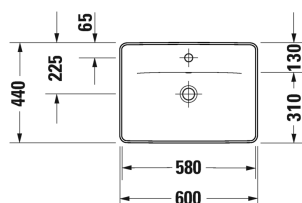

D-Neo Håndvask # 0357600027

| < 600 mm > |

Håndvask	Dimension	Vægt	Ordrenummer
til nedfældning, med overløb, med platform til hanehul, 600 mm			
Farver			
00 Hvid (Alpin)			
Varianter			
●	600 x 435 mm	11,100 kg	0357600027
Porcelæn med Wonderglass vil forblive ren og pæn i lang tid. Hvis du vil bestille produkter med Wonderglass tilføjer du "1" som det 11. tal i Duravit nummeret.			
Tilbehør			
Push-open bundventil til håndvaske med overløb		0,400 kg	005052
Matchende produkter			
Vægmonteret vaskeskab 1 høj skuffe, Bordplade med 1 udskæring, til 1 nedfældningsvask i midten, 800 x 550 mm	800 x 550 mm		KT6794
Vægmonteret vaskeskab 1 høj skuffe, Bordplade med 1 udskæring, til 1 nedfældningsvask i midten, 1000 x 550 mm	1000 x 550 mm		KT6795
Vægmonteret vaskeskab 1 høj skuffe, Bordplade med 1 udskæring, til 1 nedfældningsvask i midten, 1200 x 550 mm	1200 x 550 mm		KT6796
Vægmonteret vaskeskab 2 høje skuffer, 1 topplade med 1 eller 2 udskæringer, til 1 eller 2 vask(e), 1400 x 550 mm	1400 x 550 mm		KT6797 B/L/R
Vægmonteret vaskeskab 2 skuffer, øverste skuffe er med udskæring for vandlås, Bordplade med 1 udskæring, til 1 nedfældningsvask i midten, 800 x 550 mm	800 x 550 mm		KT6754