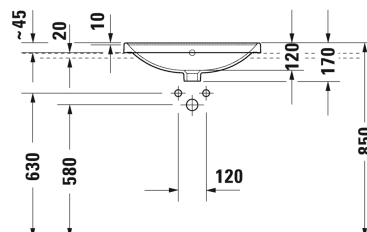

D-Neo Håndvask # 0357600027

| < 600 mm > |

Håndvask	Dimension	Vægt	Ordrenummer
til nedfældning, med overløb, med platform til hanehul, 600 mm			
Farver			
00 Hvid (Alpin)			
Varianter			
●	600 x 435 mm	11,100 kg	0357600027
Porcelæn med Wonderglass vil forblive ren og pæn i lang tid. Hvis du vil bestille produkter med Wonderglass tilføjer du "1" som det 11. tal i Duravit nummeret.			
Tilbehør			
Push-open bundventil til håndvaske med overløb		0,400 kg	005052
Matchende produkter			
Vægmonteret vaskeskab 1 høj skuffe, Bordplade med 1 udskæring, til 1 nedfældningsvask i midten, 800 x 550 mm	800 x 550 mm		KT6794
Vægmonteret vaskeskab 1 høj skuffe, Bordplade med 1 udskæring, til 1 nedfældningsvask i midten, 1000 x 550 mm	1000 x 550 mm		KT6795
Vægmonteret vaskeskab 1 høj skuffe, Bordplade med 1 udskæring, til 1 nedfældningsvask i midten, 1200 x 550 mm	1200 x 550 mm		KT6796
Vægmonteret vaskeskab 2 høje skuffer, 1 topplade med 1 eller 2 udskæringer, til 1 eller 2 vask(e), 1400 x 550 mm	1400 x 550 mm		KT6797 B/L/R
Vægmonteret vaskeskab 2 skuffer, øverste skuffe er med udskæring for vandlås, Bordplade med 1 udskæring, til 1 nedfældningsvask i midten, 800 x 550 mm	800 x 550 mm		KT6754