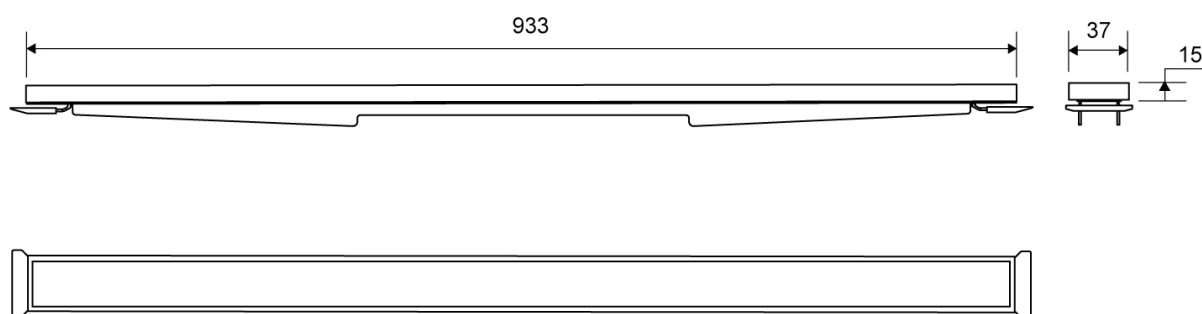

1940.1015

VVS: 155042115

HighLine Cassette | 1940

Sættet består af Cassette, stel, forhøjersæt og skruer, der samles inden montering. Cassetten højde (10, 12, 15 eller 25 mm) tilpasses tykkelsen på gulvflisen.

Læg eget materiale i Cassetten (f.eks. egen gulvflise) for at gøre løsningen komplet.

Cassetteløsningen placeres direkte i armaturet, hvor stellet udformning sikrer præcis placering.

Specifikationer

ARTIKEL NR 1940.1015	DB (TIDL. TUN) 1329098	VVS NUMBER 155042115
VÆGT INKL EMBA 1980 g	VÆGT EXCL EMBA 1860 g	MATERIALE Rustfri stål (AISI 304)
ANVENDELSE Linjeafløb	OVERFLADE Børstet	HØJDE (H) H 15 mm
LÆNGDEMODEL 1000 mm	FORHØJERSÆT Plast (PE)	LÆNGDE UDEN/MED RAMME 933/955 mm